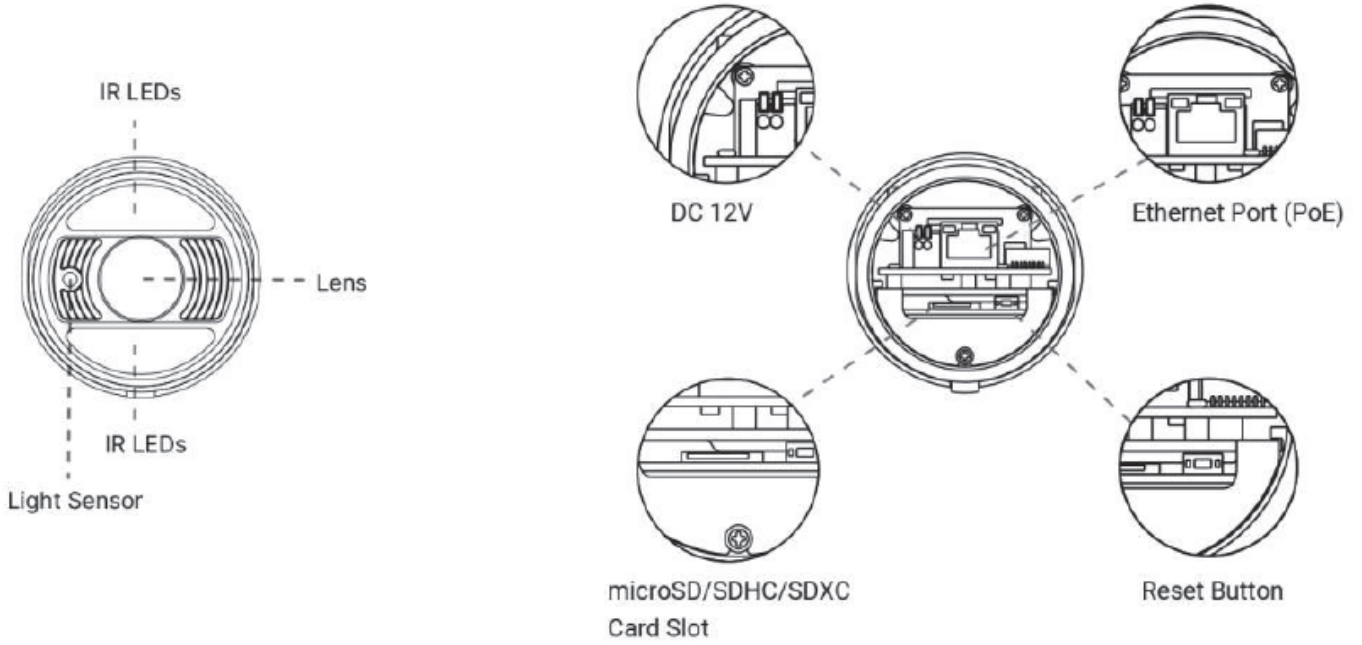

Genel	Çalışma Sıcaklığı	-40°C~60°C
	Nem Oranı	0~90%(Yoğuşmasız)
	Güç Kaynağı	PoE(802.3af)/DC 12V±10%
	Güç Tüketimi	6W MAX, 9W MAX(IR Açık)
	Koruma Sınıfı	IP 67
	Dayanıklılık Standardı	IK 10 Vandal-proof
	Ebatlar	ø76mm x 239.5mm
	Ağırlık	825g

Yapı Şeması: