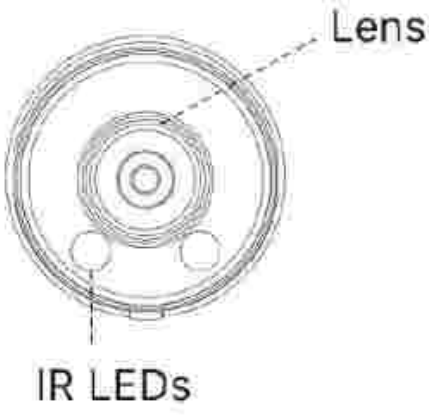

Genel	Çalışma Sıcaklığı	-40°C~60°C
	Nem Oranı	0~90%(Yoğuşmasız)
	Güç Kaynağı	PoE(802.3af)
	Güç Tüketimi	7W MAX, 10W MAX(IR Açık)
	Koruma Sınıfı	IP 67
	Dayanıklılık Standardı	IK 10 Vandal-proof
	Ebatlar	ø76mm x 214.5mm
	Ağırlık	750g

Yapı Şeması: