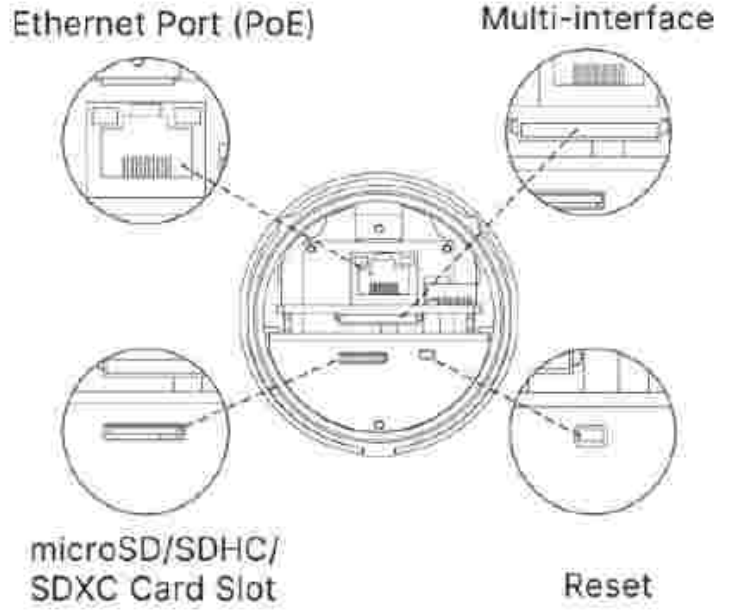

Genel	Çalışma Sıcaklığı	-40°C~60°C
	Nem Oranı	0~90%(Yoğuşmasız)
	Güç Kaynağı	PoE(802.3af)
	Güç Tüketimi	7W MAX, 10W MAX(IR Açık)
	Koruma Sınıfı	IP 67
	Dayanıklılık Standardı	IK 10 Vandal-proof
	Ebatlar	ø76mm x 214.5mm
	Ağırlık	750g

Yapı Şeması: