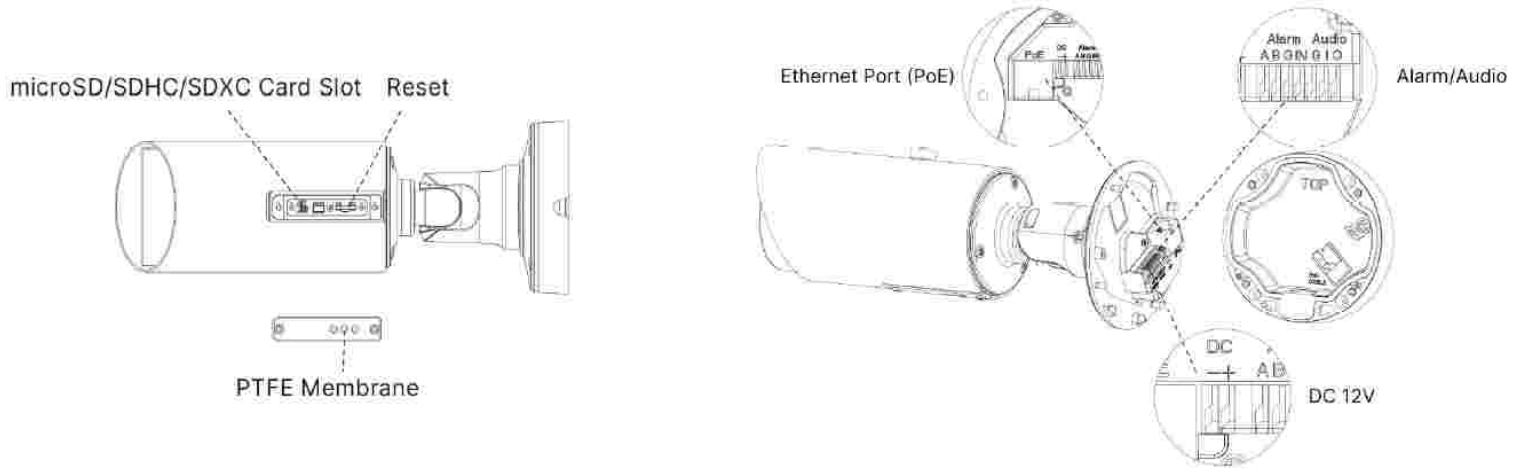

Sistem	SD Card Desteği	1TB microSD/SDHC/SDXC
	Gelişmiş Fonksiyonlar	Heat Map, BLC, HLC, 2D DNR, 3D DNR, Defog, AWB, IP Address Filtering, AGC, Anti-flicker, Corridor Mode, Deblur, Watermark
	SIP/VoIP Desteği	Var, Voice&Video-over-IP
	Olay Tetikleyici	Hareket Algılama, Ağ Bağlantısı Kesilmesi, Harici Giriş, Sesli Alarm
	Etkinlik İşlemi	FTP Yükleme, SMTP Yükleme, SD Kart Kayıt, Harici Çıkış, SIP Telefon, HTTP Bildirimi
	Sistem Uyumluluğu	ONVIF Profile G & M & S & T, API
Genel	Çalışma Sıcaklığı	-40°C~60°C
	Nem Oranı	0~90%(Yoğuşmasız)
	Güç Kaynağı	PoE(802.3af)/DC 12V±10%
	Güç Tüketimi	5W MAX, 7W MAX(IR Açık)
	Koruma Sınıfı	IP 67
	Ebatlar	134mm x 126mm x 285mm
	Ağırlık	1080 gr

Yapı Şeması: