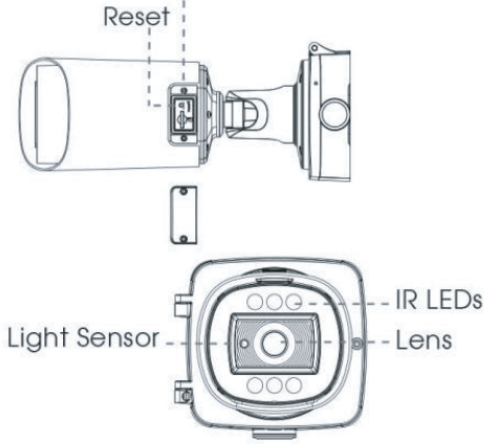

2MP AI LPR Motorize Pro Bullet Plus Network Kamera

Model		MS-C2966-RFLPE
Kamera	Mega Piksel Değeri	2 MP
	Görüntü Sensörü	1/2.8" Progressive Scan CMOS
	Minimum Işık Oranı	Renkli: 0.005Lux @F1.4, S/B: 0Lux IR Açık
	Wide Dyn. Range (WDR)	140dB Süper WDR
	Shutter Hızı	1/100000s~1s
	Day&Night	Gündüz/Gece/Otomatik/Özelleştirme/Zamanlamalı
	IR Led Sayısı	6 Smart IR II Led
	IR Mesafesi	65 mt
	S/N	>55dB
Lens	Lens	2.7~13.5 mm Motorize @F1.4
	Görüş Açısı	H115°~H34°/D135°~D39° /V62°~V19°
	Montaj	ø14
	Fokus Kontrol	Auto/Manual
LPR	Max. Araç Hızı	100 Km/h
	Tanıma Doğruluğu	>98%
	Kapsam	2 Şerit
	Desteklenen Ülke/Bölge	80'den fazla ülke ve bölge
	Nitelik Tanımlaması	Plaka Rengi, Araç Tipi, Araç Rengi, Araç Markası, Plakasız Araç Yakalama, Araç Yönü Tespiti
	Akıllı Trafik Fonksiyonu	Kanıt Kamera Bağlantısı
	Kara/Beyaz Liste	Kamera İçinde 20000 Adede Kadar Kayıt
	LPR Akıllı Arama	Destekler
Video	Maksimum Çözünürlük	1920x1080
	Frame Hızı	60Hz: 60fps@(1920x1080, 1280x960, 1280x720, 704x576) 50Hz: 50fps@(1920x1080, 1280x960, 1280x720, 704x576)
	Secondary Stream	60Hz: 60fps@(704x576, 640x480, 640x360, 352x288, 320x240) 50Hz: 50fps@(704x576, 640x480, 640x360, 352x288, 320x240)
	Tertiary Stream	60Hz: 30fps@(1920x1080, 1280x720, 704x576, 640x480, 640x360, 320x240) 50Hz: 25fps@(1920x1080, 1280x720, 704x576, 640x480, 640x360, 320x240)
	Video Sıkıştırma	H.265+/H.265(HEVC)/H.264+/H.264/MJPEG
	Video Bit Rate	16Kbps~16Mbps (CBR/VBR adjustable)
	Maskeleme	8 Bölge (İsteğe Bağlı Maske Alanı veya Mozaik Alanı)
	Region Of Interest(ROI)	8 Bölge
	Görüntü Ayarları	Doygunluk/Parlaklık/Kontrast/Keskinlik
	Ses	Ses Sıkıştırma
Ses Örnekleme Hızı		8/16/32/44.1/48KHz
Ses Bit Rate		16~256kbps
İki Yönlü Ses		Destekler
Arayüz	Network Port	1x RJ45 10M/100M Ethernet Port
	Ses Giriş/Çıkış	1/1
	Alarm Giriş/Çıkış	1/1

Yapı Şeması:

microSD/SDHC/SDXC Card Slot

Ethernet Port (PoE)

Ebatlar: