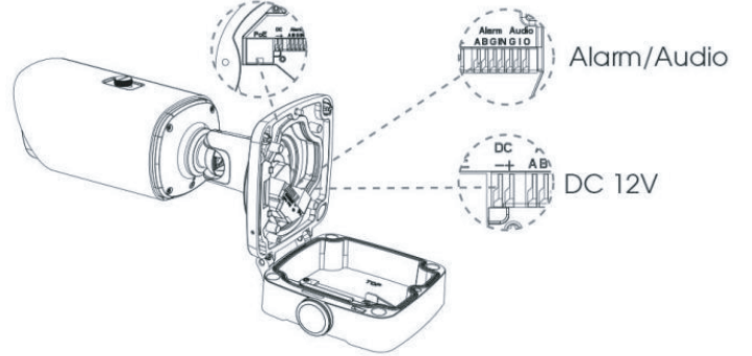

2MP AI LPR Motorize Pro Bullet Plus Network Kamera

Model		MS-C2966-RFLPE
Kamera	Mega Piksel Değeri	2 MP
	Görüntü Sensörü	1/2.8" Progressive Scan CMOS
	Minimum Işık Oranı	Renkli: 0.005Lux @F1.4, S/B: 0Lux IR Açık
	Wide Dyn. Range (WDR)	140dB Süper WDR
	Shutter Hızı	1/100000s~1s
	Day&Night	Gündüz/Gece/Otomatik/Özelleştirme/Zamanlamalı
	IR Led Sayısı	6 Smart IR II Led
	IR Mesafesi	65 mt
	S/N	>55dB
Lens	Lens	2.7~13.5 mm Motorize @F1.4
	Görüş Açısı	H115°~H34°/D135°~D39° /V62°~V19°
	Montaj	ø14
	Fokus Kontrol	Auto/Manual
LPR	Max. Araç Hızı	100 Km/h
	Tanıma Doğruluğu	>98%
	Kapsam	2 Şerit
	Desteklenen Ülke/Bölge	80'den fazla ülke ve bölge
	Nitelik Tanımlaması	Plaka Rengi, Araç Tipi, Araç Rengi, Araç Markası, Plakasız Araç Yakalama, Araç Yönü Tespiti
	Akıllı Trafik Fonksiyonu	Kanıt Kamera Bağlantısı
	Kara/Beyaz Liste	Kamera İçinde 20000 Adede Kadar Kayıt
	LPR Akıllı Arama	Destekler
Video	Maksimum Çözünürlük	1920x1080
	Frame Hızı	60Hz: 60fps@(1920x1080, 1280x960, 1280x720, 704x576) 50Hz: 50fps@(1920x1080, 1280x960, 1280x720, 704x576)
	Secondary Stream	60Hz: 60fps@(704x576, 640x480, 640x360, 352x288, 320x240) 50Hz: 50fps@(704x576, 640x480, 640x360, 352x288, 320x240)
	Tertiary Stream	60Hz: 30fps@(1920x1080, 1280x720, 704x576, 640x480, 640x360, 320x240) 50Hz: 25fps@(1920x1080, 1280x720, 704x576, 640x480, 640x360, 320x240)
	Video Sıkıştırma	H.265+/H.265(HEVC)/H.264+/H.264/MJPEG
	Video Bit Rate	16Kbps~16Mbps (CBR/VBR adjustable)
	Maskeleme	8 Bölge (İsteğe Bağlı Maske Alanı veya Mozaik Alanı)
	Region Of Interest(ROI)	8 Bölge
	Görüntü Ayarları	Doygunluk/Parlaklık/Kontrast/Keskinlik
	Ses	Ses Sıkıştırma
Ses Örnekleme Hızı		8/16/32/44.1/48KHz
Ses Bit Rate		16~256kbps
İki Yönlü Ses		Destekler
Arayüz	Network Port	1x RJ45 10M/100M Ethernet Port
	Ses Giriş/Çıkış	1/1
	Alarm Giriş/Çıkış	1/1

Yapı Şeması:

microSD/SDHC/SDXC Card Slot

Ethernet Port (PoE)

Ebatlar: