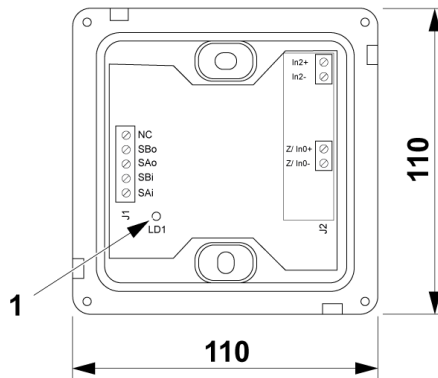

- 2 izleme girişi
- Dahili izolatör
- IP 65 muhafaza

Model	FAS-4462
Voltaj	Çalışma Aralığı: 12-30V DC Normal : 24V DC
Akım	Sükunet: $\leq 2.2$ mA Aktif: $\leq 2.2$ mA
Adres Aralığı	1-253
Adres Ayarı	Oto Adres veya Adresleme Cihazı ile
Kısa Devre İzolatör	Dahili
Materyal	Polipropilen
Muhafaza	Standart Fibox Kapsülleme. (JB 6G)
Çalışma Sıcaklığı	-10°C ~ 50°C
Depolama Sıcaklığı	-20°C ~ 60°C
Nem Oranı	95% RH
Koruma Sınıfı	IP 65
Ebatlar	110 x 110 x 49 mm
Ağırlık	188 g

### Ebatlar

(Ölçüler mm cinsindedir)