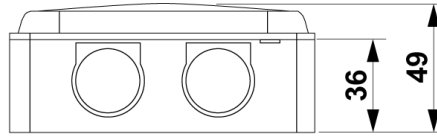

- 2 izleme girişi
- Dahili izolatör
- IP 65 muhafaza

Model	FAS-4462
Voltaj	Çalışma Aralığı: 12-30V DC Normal : 24V DC
Akım	Sükunet: $\leq 2.2$ mA Aktif: $\leq 2.2$ mA
Adres Aralığı	1-253
Adres Ayarı	Oto Adres veya Adresleme Cihazı ile
Kısa Devre İzolatör	Dahili
Materyal	Polipropilen
Muhafaza	Standart Fibox Kapsülleme. (JB 6G)
Çalışma Sıcaklığı	-10°C ~ 50°C
Depolama Sıcaklığı	-20°C ~ 60°C
Nem Oranı	95% RH
Koruma Sınıfı	IP 65
Ebatlar	110 x 110 x 49 mm
Ağırlık	188 g

### Ebatlar

(Ölçüler mm cinsindedir)