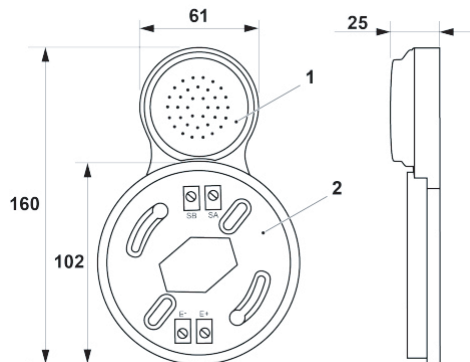

- Alarm cihazının bir dedektörle aynı odada gerektiği kurumlar için
- 3 farklı ses veya öncelik seviyesi
- Doğrudan COM çevrimine bağlanır
- Her türlü tetikleme durumu için programlanabilir

| Model | FAS-3379 |
|-------------------------------------|--|
| Voltaj: Voltaj Aralığı Normal | 12-28V DC 24V DC |
| Akım: Sükunet Aktif | ≤ 0.75 mA 2.5 ± 0.5 Ma |
| Ses Şiddeti | 86 dB (A) |
| Frekans | 3650 ± 350 Hz |
| Ses Türleri | 1. Sabit 2. Dahili 1 Hz (0,5 sn açık / 0,5 sn kapalı) 3. Dahili 3 Hz (0,167 sn açık / 0,167 sn kapalı) |
| Adres Aralığı | 1-253 |
| Adres Ayarı | Adresleme Cihazı ile |
| Materyal | FR ABS polikarbonat |
| Çalışma Sıcaklığı | -10°C ~ 50°C |
| Depolama Sıcaklığı | -20°C ~ 70°C |
| Nem Oranı | 95% RH |
| Koruma Sınıfı | IP 21 |
| Ebatlar | $\varnothing 102 \times 41$ mm |
| Ağırlık | 41 g |
| Renk | Gri (N8, Munsell renk kodu) |

Ebatlar

(Ölçüler mm cinsindedir)