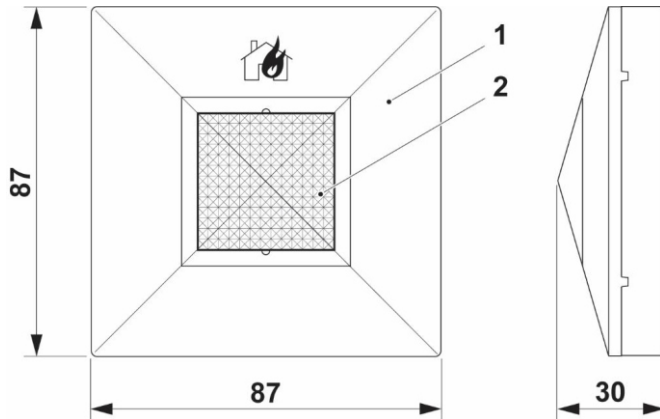

- Seçilebilir ışık şiddeti
- Adresli ve konvansiyonel dedektörlere uyumlu
- Doğrudan dedektör tabanına bağlanır
- Duvara ve gömme montaja uygundur

Model	FAS-2218
Voltaj	Çalışma Aralığı: 5-35V DC Normal : 24V DC
Akım	J2-1&3: 6.7 mA J2-1&3: Max. 25.6 mA
Materyal	PC/ABS, Lens PMMA
Çalışma Sıcaklığı	-10°C ~ 50°C
Depolama Sıcaklığı	-20°C ~ 70°C
Nem Oranı	95% RH
Koruma Sınıfı	IP 42
Ebatlar	87 x 87 x 30 mm
Ağırlık	62 g

### Ebatlar

(Ölçüler mm cinsindedir)