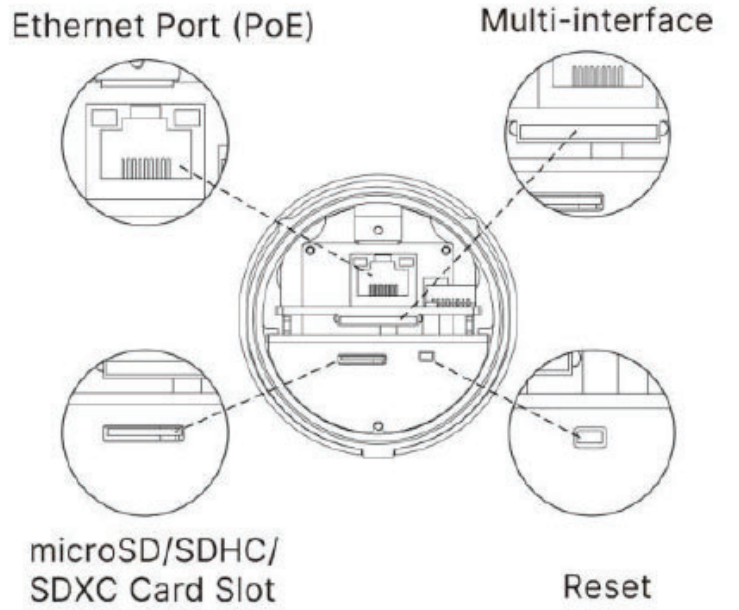

Genel	Güç Kaynağı	PoE(802.3af)
	Güç Tüketimi	5W MAX, 9W MAX(IR Açık)
	Koruma Sınıfı	IP 67
	Dayanıklılık Standardı	IK 10 Vandal-proof
	Ebatlar	ø76mm x 214.5mm
	Ağırlık	750g

Yapı Şeması:

Ebatlar: