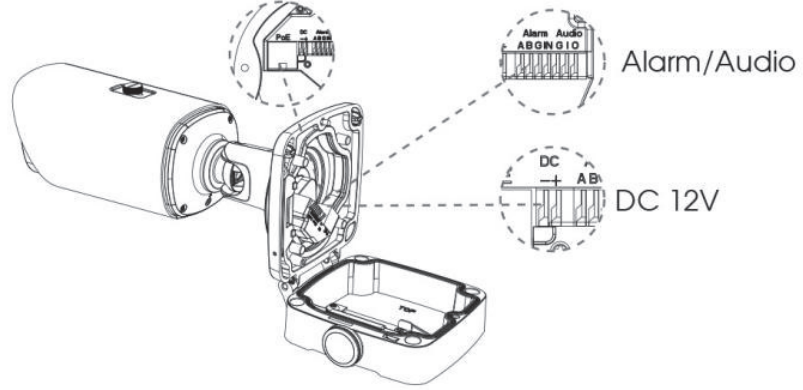

Sistem	SIP/VoIP Desteđi	Var, Voice&Video-over-IP
	Olay Tetikleyici	Hareket Algılama, Ağ Bağlantısı Kesilmesi, Harici Giriş, Sesli Alarm
	Etkinlik İşlemi	FTP Yükleme, SMTP Yükleme, SD Kart Kayıt, Harici Çıkış, SIP Telefon, HTTP Bildirimi
	Sistem Uyumluluđu	ONVIF Profile G & Q & S & T, API
Genel	Çalışma Sıcaklığı	-40°C~60°C
	Nem Oranı	0~90%(Yoğuşmasız)
	Cüç Kaynađı	PoE(802.3af)/DC 12V±10%
	Cüç Tüketimi	6W MAX, 13W MAX(IR Açık)
	Koruma Sınıfı	IP 67
	Dayanıklılık Standardı	IK 10 Vandal-proof
	Dalgalanma Koruması	4KV
	Ebatlar	301mm x 108mm x 126mm
	Ađırlık	1630 gr

Yapı Şeması:

microSD/SDHC/SDXC Card Slot

Reset

Ethernet Port (PoE)

Ebatlar: