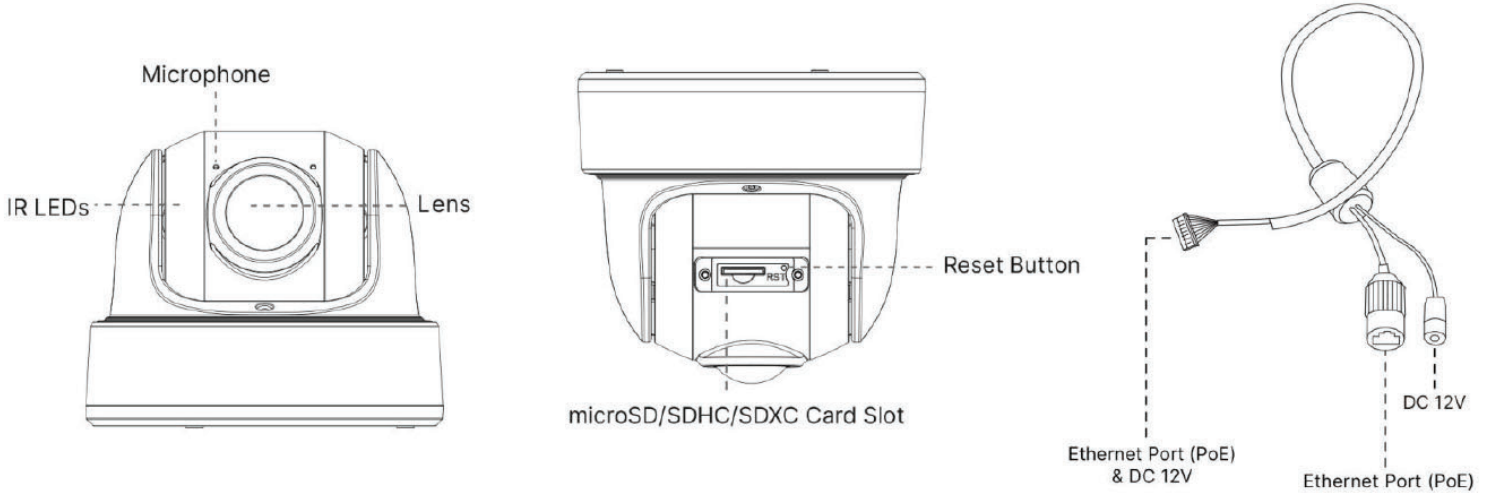

Sistem	Olay Tetikleyici	Hareket Algılama, Ağ Bağlantısı Kesilmesi, Sesli Alarm
	Etkinlik İşlemi	FTP Yükleme, SMTP Yükleme, SD Kart Kayıt, SIP Telefon, HTTP Bildirimi
	Sistem Uyumluluğu	ONVIF Profile G & Q & S & T, API
Genel	Çalışma Sıcaklığı	-40°C~60°C
	Nem Oranı	0~90%(Yoğuşmasız)
	Güç Kaynağı	PoE(802.3af)/DC 12V±10%
	Güç Tüketimi	6W MAX, 9W MAX(IR Açık)
	Koruma Sınıfı	IP 67
	Dayanıklılık Standardı	IK 10 Vandal-proof
	Ebatlar	ø127mm x 107mm
	Ağırlık	853 gr

Yapı Şeması: