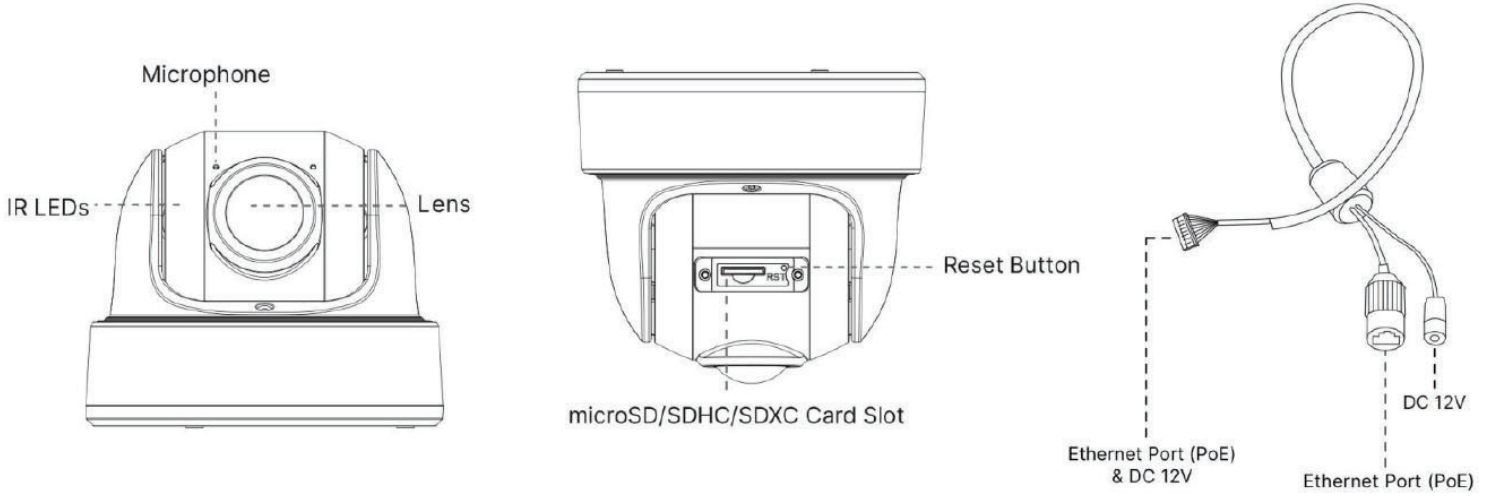

Sistem	Sistem Uyumluluđu	ONVIF Profile G & Q & S & T, API
Genel	Çalışma Sıcaklığı	-40°C~60°C
	Nem Oranı	0~90%(Yoğuşmasız)
	Güç Kaynağı	PoE(802.3af)/DC 12V±10%
	Güç Tüketimi	5W MAX, 8W MAX(IR Açık)
	Koruma Sınıfı	IP 67
	Dayanıklılık Standardı	IK 10 Vandal-proof
	Ebatlar	ø127mm x 107mm
	Ağırlık	853 gr

Yapı Şeması: