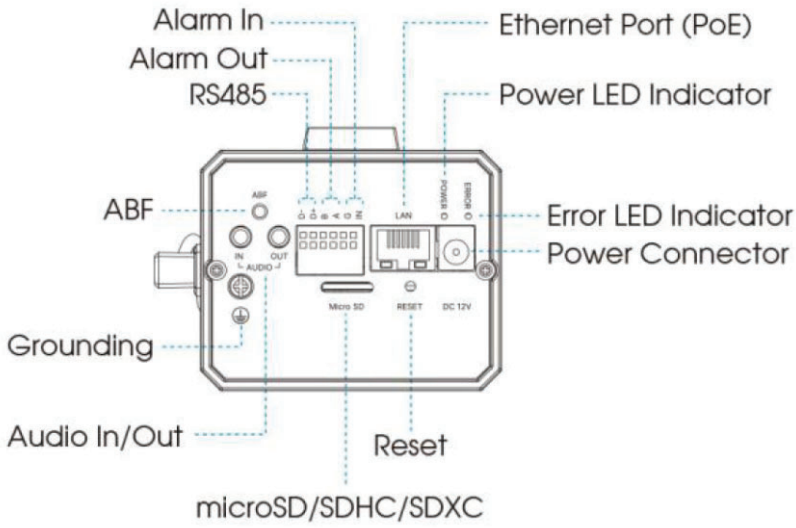

Genel	Çalışma Sıcaklığı	-40°C~60°C
	Nem Oranı	0~90%(Yoğuşmasız)
	Güç Kaynağı	PoE(802.3af)
	Güç Tüketimi	5W MAX, 9W MAX(IR Açık)
	Güç Kaynağı	PoE(802.3af)
	Güç Tüketimi	7W MAX
	Ebatlar	130mm x 75mm x 66mm
	Ağırlık	366g

Yapı Şeması: