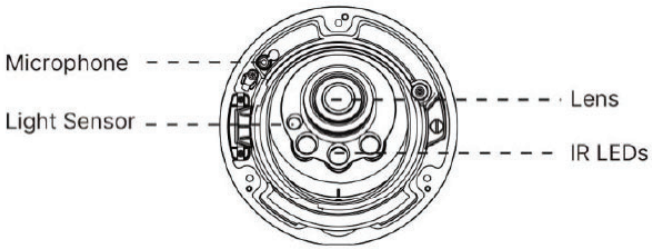

Sistem	SD Card Desteđi	256GB microSD/SDHC/SDXC
	Geliřmiř Fonksiyonlar	Heat Map, BLC, HLC, 2D DNR, 3D DNR, AWB, IP Address Filtering, AGC, Anti-flicker, Corridor Mode, Deblur, Watermark
	SIP/VoIP Desteđi	Var, Voice&Video-over-IP
	Olay Tetikleyici	Hareket Algılama, Ađ Bađlantısı Kesilmesi, Harici Giriř, Sesli Alarm
	Etkinlik İřlemi	FTP Yükleme, SMTP Yükleme, SD Kart Kayıt, Harici Çıkıř, SIP Telefon, HTTP Bildirimi
	Sistem Uyumluluđu	ONVIF Profile G & Q & S & T, API
Genel	Çalıřma Sıcaklıđı	-40°C~60°C
	Nem Oranı	0~90%(Yođuřmasız)
	Cüç Kaynađı	PoE(802.3af)/DC 12V±10%
	Cüç Tüketimi	9W MAX, 12W MAX(IR Açık)
	Koruma Sınıfı	IP 67
	Dayanıklılık Standardı	IK 10 Vandal-proof
	Ebatlar	ø143mm x 108.4mm
	Ađırlık	1100g

Yapı Őeması: