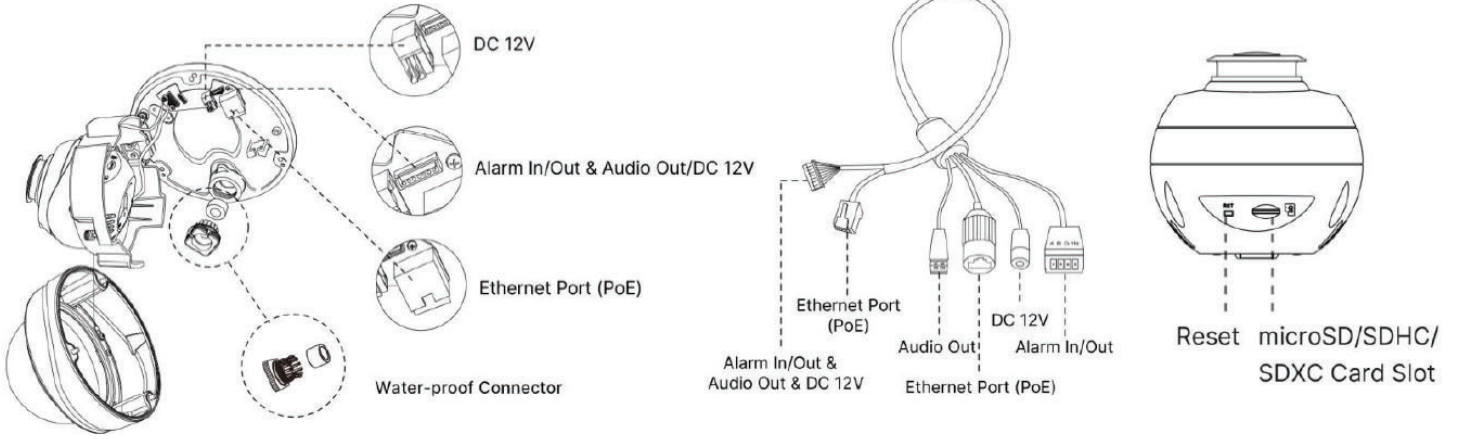

Sistem	SD Card Desteđi	256GB microSD/SDHC/SDXC
	Geliřmiř Fonksiyonlar	Heat Map, BLC, HLC, 2D DNR, 3D DNR, AWB, IP Address Filtering, AGC, Anti-flicker, Corridor Mode, Deblur, Watermark
	SIP/VoIP Desteđi	Var, Voice&Video-over-IP
	Olay Tetikleyici	Hareket Algılama, Ađ Bađlantısı Kesilmesi, Harici Giriř, Sesli Alarm
	Etkinlik İřlemi	FTP Yükleme, SMTP Yükleme, SD Kart Kayıt, Harici Çıkıř, SIP Telefon, HTTP Bildirimi
	Sistem Uyumluluđu	ONVIF Profile G & Q & S & T, API
Genel	Çalıřma Sıcaklıđı	-40°C~60°C
	Nem Oranı	0~90%(Yođuřmasız)
	Cüç Kaynađı	PoE(802.3af)/DC 12V±10%
	Cüç Tüketimi	9W MAX, 12W MAX(IR Açık)
	Koruma Sınıfı	IP 67
	Dayanıklılık Standardı	IK 10 Vandal-proof
	Ebatlar	ø143mm x 108.4mm
	Ađırlık	1100g

Yapı Őeması: