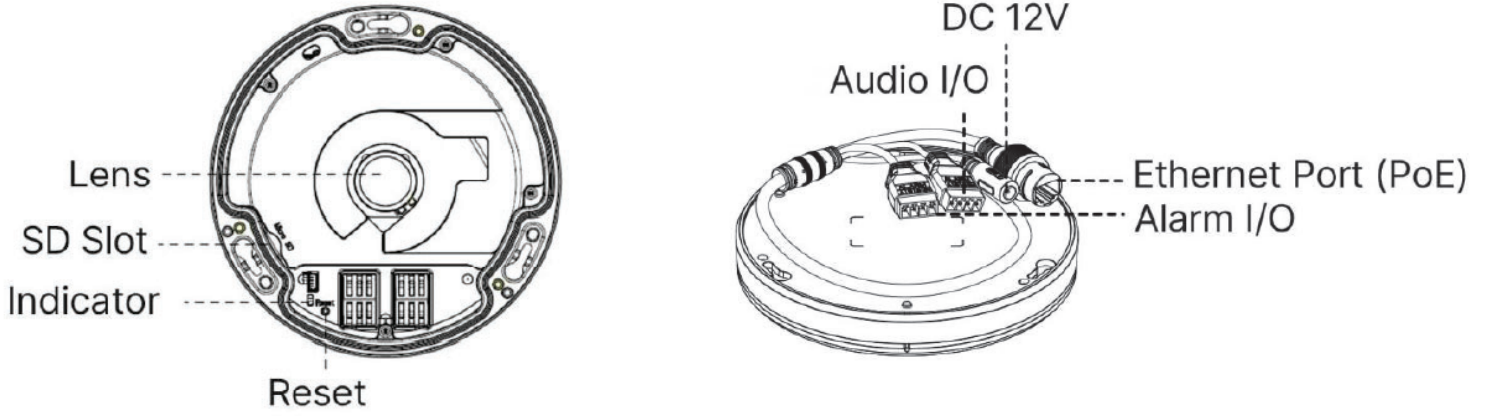

Sistem	Olay Tetikleyici	Hareket Algılama, Ağ Bağlantısı Kesilmesi, Sesli Alarm
	Etkinlik İşlemi	FTP Yükleme, SMTP Yükleme, SD Kart Kayıt, SIP Telefon, HTTP Bildirimi
	Sistem Uyumluluğu	ONVIF Profile G & Q & S & T, API
Genel	Çalışma Sıcaklığı	-40°C~60°C
	Nem Oranı	0~90%(Yoğuşmasız)
	Güç Kaynağı	PoE(802.3af)/DC 12V±10%
	Güç Tüketimi	6W MAX, 8W MAX(IR Açık)
	Koruma Sınıfı	IP 67
	Dayanıklılık Standardı	IK 10 Vandal-proof
	Ebatlar	ø140mm x 45.4mm
Ağırlık	700 gr	

Yapı Şeması: