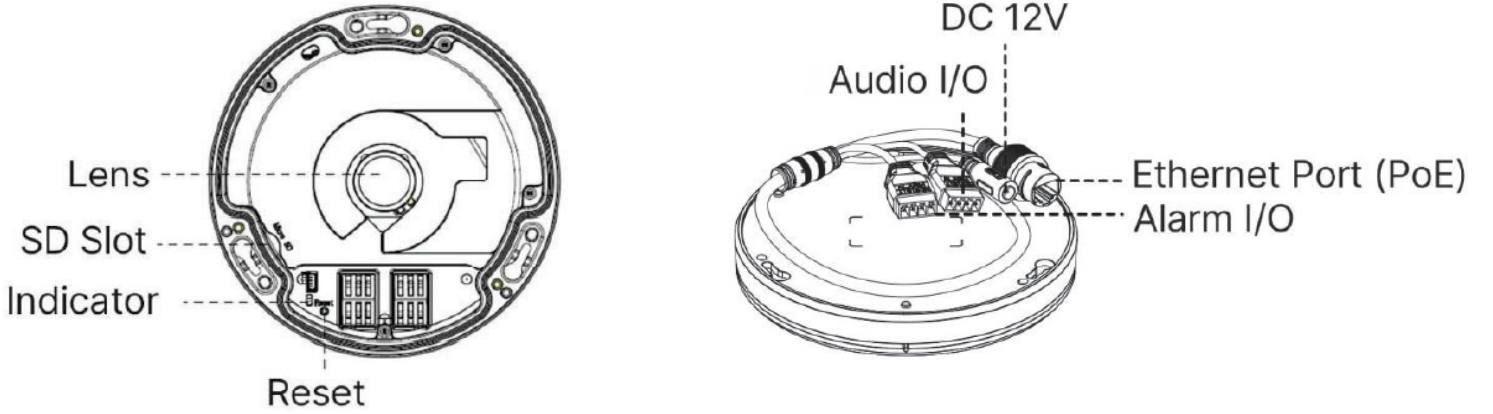

Sistem	SIP/VoIP Desteđi	Var, Voice&Video-over-IP
	Olay Tetikleyici	Hareket Algılama, Ađ Bađlantısı Kesilmesi, Harici Giriş, Sesli Alarm
	Etkinlik İşlemi	FTP Yükleme, SMTP Yükleme, SD Kart Kayıt, Harici Çıkış, SIP Telefon, HTTP Bildirimi
	Sistem Uyumluluđu	ONVIF Profile G & Q & S & T, API
Genel	Çalışma Sıcaklığı	-40°C~60°C
	Nem Oranı	0~90%(Yođuşmasız)
	Güç Kaynađı	PoE(802.3af)/DC 12V±10%
	Güç Tüketimi	6W MAX, 11W MAX(IR Açık)
	Koruma Sınıfı	IP 67
	Dayanıklılık Standardı	IK 10 Vandal-proof
	Ebatlar	ø140mm x 45.4mm
	Ağırlık	700 gr

Yapı Şeması: