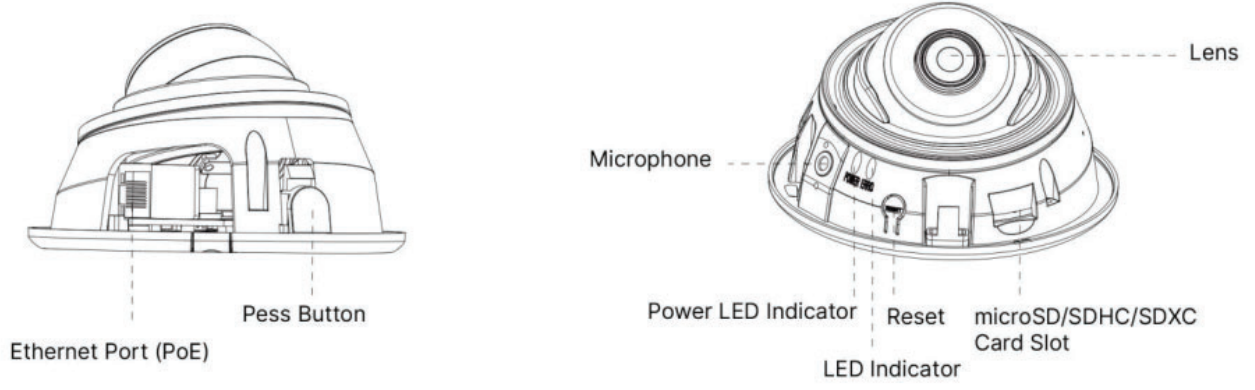

Genel	Çalışma Sıcaklığı	-40°C~60°C
	Nem Oranı	0~90%(Yoğuşmasız)
	Güç Kaynağı	PoE(802.3af)
	Güç Tüketimi	4W MAX, 6W MAX(IR Açık)
	Ebatlar	ø97.8mm x 57.9mm
	Ağırlık	200g

Yapı Şeması:

Ebatlar: