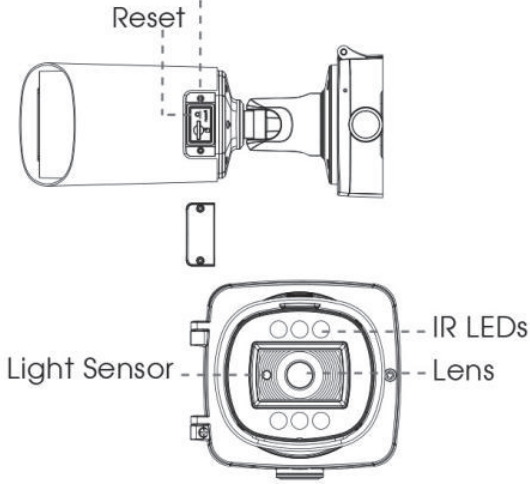

Yapı Şeması:

microSD/SDHC/SDXC Card Slot

Ethernet Port (PoE)

Ebatlar: