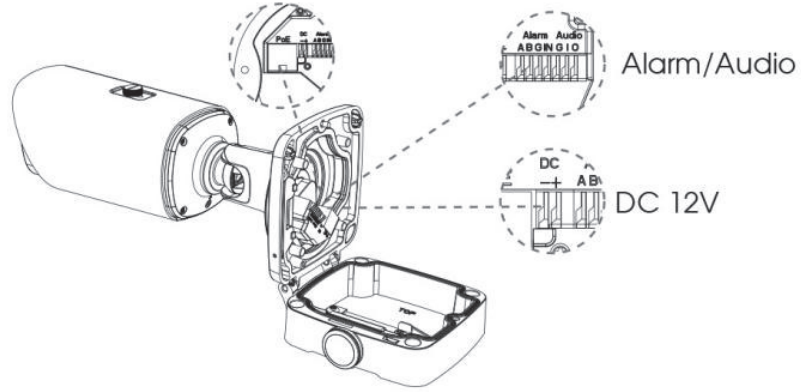

Akıllı Analiz	Yangın Dumanı Algılama	Destekler
	Baret Algılama	Destekler
Sistem	SD Card Desteği	256GB microSD/SDHC/SDXC
	Gelişmiş Fonksiyonlar	Heat Map, BLC, HLC, 2D DNR, 3D DNR, Defog, AWB, EIS, IP Address Filtering, AGC, Anti-flicker, Corridor Mode, Deblur, Watermark
	SIP/VoIP Desteği	Var, Voice&Video-over-IP
	Olay Tetikleyici	Hareket Algılama, Ağ Bağlantısı Kesilmesi, Harici Giriş, Sesli Alarm
	Etkinlik İşlemi	FTP Yükleme, SMTP Yükleme, SD Kart Kayıt, Harici Çıkış, SIP Telefon, HTTP Bildirimi
Genel	Sistem Uyumluluğu	ONVIF Profile G & Q & S & T, API
	Çalışma Sıcaklığı	-40°C~60°C
	Nem Oranı	0~90%(Yoğuşmasız)
	Güç Kaynağı	PoE(802.3af)/DC 12V±10%
	Güç Tüketimi	8W MAX, 17W MAX(IR Açık)
	Koruma Sınıfı	IP 67
	Dayanıklılık Standardı	IK 10 Vandal-proof
	Dalgalanma Koruması	4KV
	Ebatlar	301mm x 108mm x 126mm
	Ağırlık	1630 gr

Yapı Şeması:

microSD/SDHC/SDXC Card Slot

Ethernet Port (PoE)

Ebatlar: