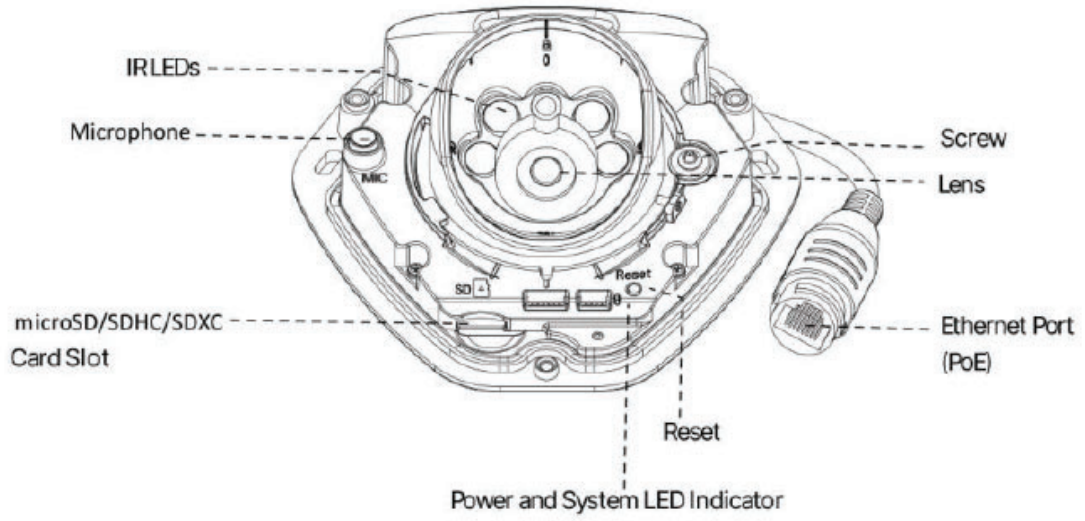

Sistem	Etkinlik İşlemi	FTP Yükleme, SMTP Yükleme, SD Kart Kayıt, SIP Telefon, HTTP Bildirimi
	Sistem Uyumluluğu	ONVIF Profile G & Q & S & T, API
Genel	Çalışma Sıcaklığı	-40°C~60°C
	Nem Oranı	0~90%(Yoğuşmasız)
	Güç Kaynağı	PoE(802.3af)
	Güç Tüketimi	5W MAX, 6W MAX(IR Açık)
	Koruma Sınıfı	IP 67
	Dayanıklılık Standardı	IK 10 Vandal-proof
	EN 50155	Destekler
	Ebatlar	118.5mm x 110.8mm x 65mm
	Ağırlık	500g

Yapı Şeması: