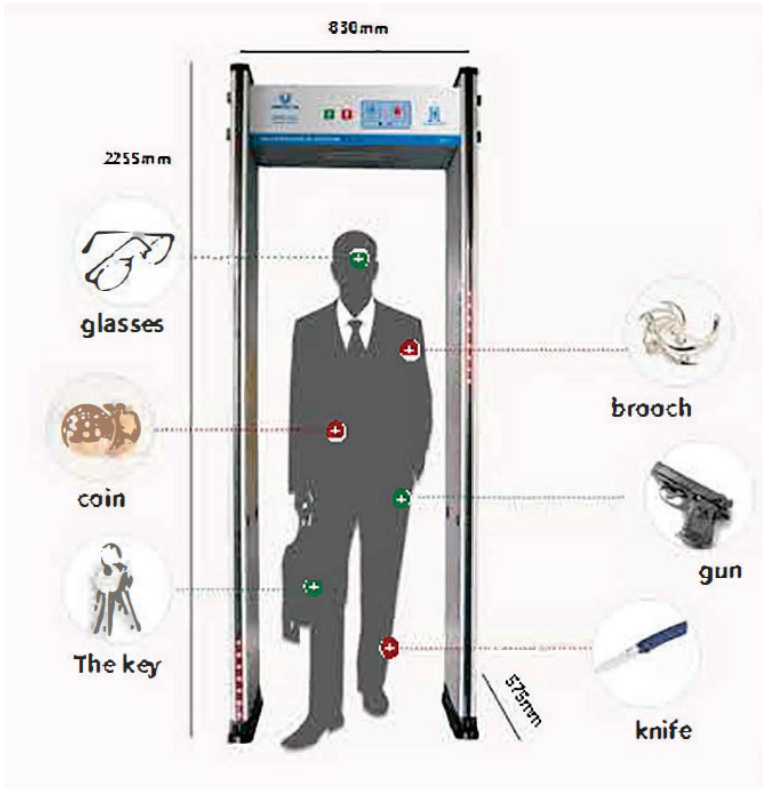

Kapı Tipi Metal Üst Arama Dedektörü Dokunmatik LCD Ekran

- ✓ 33 zone destekli metal tespit sensörü
- ✓ 7" dokunmatik LCD ekran
- ✓ Giriş/Çıkış sayacı
- ✓ Her algılama bölgesi için ayarlanabilir hassasiyet
- ✓ Kolay montaj ve kurulum özelliği
- ✓ Sesli ve ışıklı alarm
- ✓ 2 tarafta LED gösterge ışıkları
- ✓ Yetkili personel kullanımı için şifre koruma
- ✓ Modülleştirilmiş tasarım ile bakım kolaylığı
- ✓ Ebatlar: 2240 x 960 x 444 mm

| Model | AG-33Z |
|-------------------|----------------------------|
| Algılama Bölgesi | 33 |
| Bölge Hasasiyeti | Her Bölge İçin 1000 Seviye |
| Çalışma Voltajı | AC85V ~ 264V |
| Güç Tüketimi | < 12W |
| Dikey Boyutlar | 2255 x 830 x 575mm |
| Ağırlık | 65 kg |
| Çalışma Sıcaklığı | -20°C ~ 45°C |

Erişim Kontrol Paneli, şifre korumalı, özel, çok seviyeli güvenliğe sahip, yetkili personelin geniş kullanımı için tasarlanmıştır; yalnızca yetkili kişi çalıştırabilir; Ses ve LED alarmı: Her iki Yan LED göstergesi, metalin nerede olduğunu kolayca gösterir, Yolcuları ve alarm zamanlarını otomatik olarak sayar.