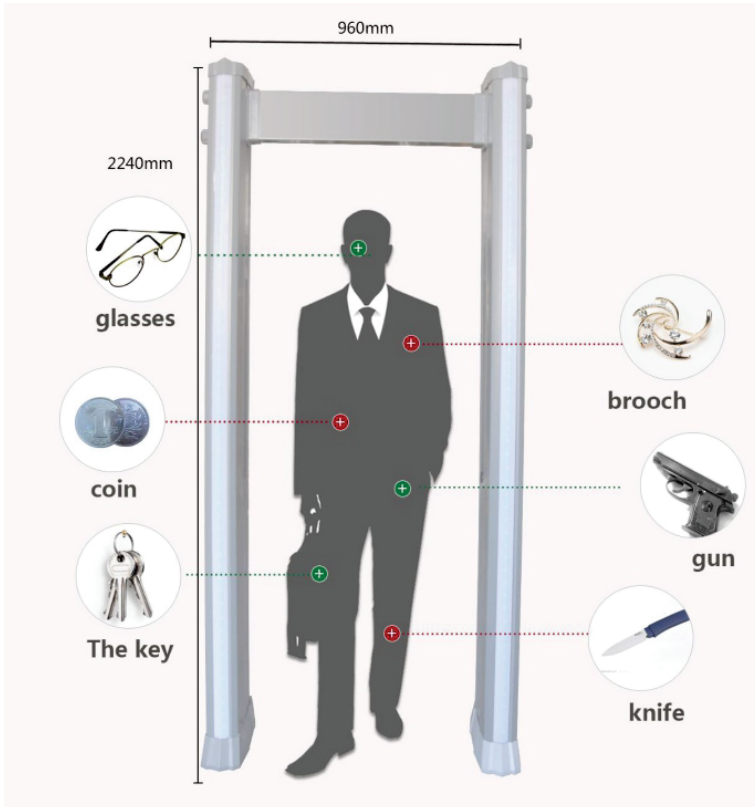

Dış Ortam Kapı Tipi Metal Üst Arama Dedektörü

- ✓ 18 zone destekli metal tespit sensörü
- ✓ IP 65 koruma sınıfı, dış ortamda su geçirmez tasarım
- ✓ Her algılama bölgesi için ayarlanabilir hassasiyet
- ✓ Kolay montaj ve kurulum özelliği
- ✓ Sesli ve ışıklı alarm
- ✓ 2 tarafta LED gösterge ışıkları
- ✓ Yetkili personel kullanımı için şifre koruma
- ✓ Güç verildiğinde kalibrasyona gerek olmadan kendini teşhis etme özelliği
- ✓ Modülleştirilmiş tasarım ile bakım kolaylığı
- ✓ Ebatlar: 2240 x 960 x 444 mm

Model	AG-18Z-IP65
Algılama Bölgesi	18
Bölge Hassasiyeti	Her Bölge İçin 1000 Seviye
Çalışma Frekans Aralığı	4KHz ~ 8KHz
Çalışma Voltajı	AC100V ~ 240V
Dikey Boyutlar	2240 x 960 x 444mm
Ağırlık	66 kg
Çalışma Sıcaklığı	-25°C ~ 55°C

Erişim Kontrol Paneli, özel, çok seviyeli güvenlik kodlarıyla yetkili personelin kullanımı için tasarlanmıştır. Yetkili kullanıcıların algılama programı ve hassasiyet gibi ayarları değiştirmesine olanak tanır. Uygun bir erişim kodu girilmediği sürece Erişim Dokunmatik Paneline basıldıktan sonraki 10 saniye içinde algılama yapmaya başlar.