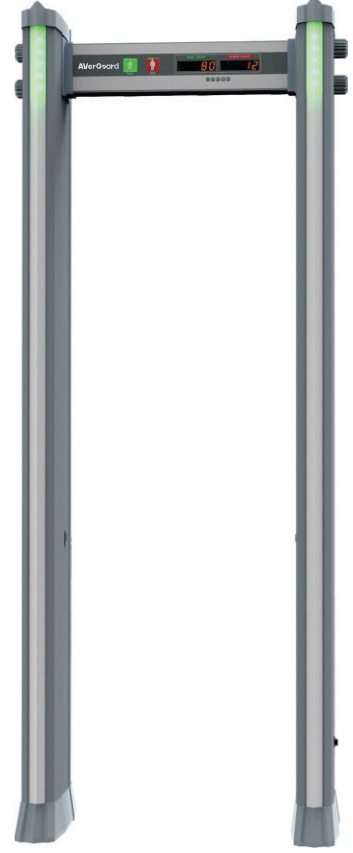

Dış Ortam Kapı Tipi Metal Üst Arama Dedektörü

- ✓ 18 zone destekli metal tespit sensörü
- ✓ IP 65 koruma sınıfı, dış ortamda su geçirmez tasarım
- ✓ Her algılama bölgesi için ayarlanabilir hassasiyet
- ✓ Kolay montaj ve kurulum özelliği
- ✓ Sesli ve ışıklı alarm
- ✓ 2 tarafta LED gösterge ışıkları
- ✓ Yetkili personel kullanımı için şifre koruma
- ✓ Güç verildiğinde kalibrasyona gerek olmadan kendini teşhis etme özelliği
- ✓ Modülleştirilmiş tasarım ile bakım kolaylığı
- ✓ Ebatlar: 2240 x 960 x 444 mm

Model	AG-18Z-IP65
Algılama Bölgesi	18
Bölge Hassasiyeti	Her Bölge İçin 1000 Seviye
Çalışma Frekans Aralığı	4KHz ~ 8KHz
Çalışma Voltajı	AC100V ~ 240V
Dikey Boyutlar	2240 x 960 x 444mm
Ağırlık	66 kg
Çalışma Sıcaklığı	-25°C ~ 55°C