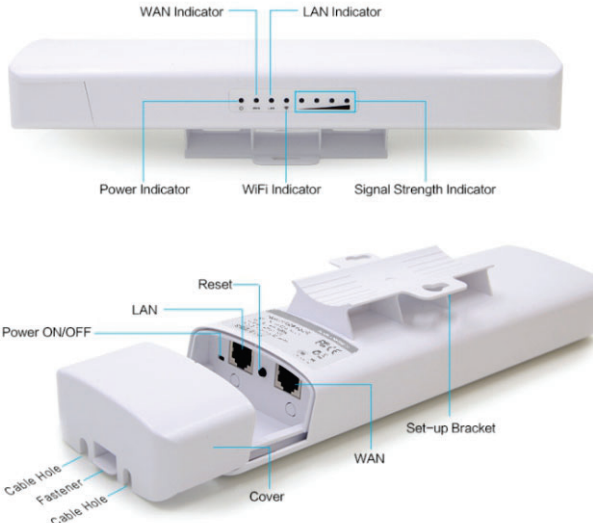

## Dış Ortam Wireless CPE 5-10 Km Access Point, 5.8 GHz, PoE, 300 Mbps

Model	SP-AP58300P
CPU	Qualcomm AR9344 560MHz, Industrial grade CPU; RAM: 64MB PA: SKY85728-11
Anten	Dahili 2x 14 dBi Anten
Wireless Standart	IEEE802.11 a/n
Çıkış Gücü	500mW (27dBm)
Yayın Hassasiyeti	-96dBm
Frekans	802.11a/n: 5.180GHz-5.825GHz
Aktarım Hızı	300 Mbps
Reset Buton	Var
Portlar	1x 10/100 Mbps WAN RJ-45 Ethernet Port, 1x 10/100 Mbps LAN RJ-45 Ethernet Port, 1x POE Output Toggle Switch
Wireless Oran	5.8 GHz: 300 Mbps
Güç Kaynağı	802.3af / 802.3at Desteği
Güç Adaptörü	48V PoE
Güç Tüketimi	< 8W
Gösterge	8 Adet Led
Çalışma Sıcaklığı	-40°C ~ 55°C
Depolama Sıcaklığı	-50°C ~ 75°C
Çalışma Nem Oranı	%10 ~ %90 Yoğuşmasız
Depolama Nem Oranı	%5 ~ %90 Yoğuşmasız
Ebatlar	262 x 80 x 53 mm
Ağırlık	0,32 Kg

### 4 Farklı Kullanım Modu