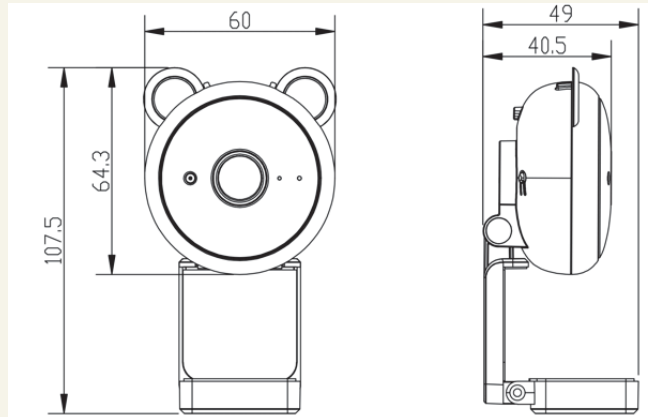

Full HD
1920x1080

Model	SP-120XE
Çözünürlük	2.0 Mega Piksel
Maksimum Çözünürlük	1920x1080
Görüntü Sensörü	1.3" CMOS
Lens	3,6 mm
Frame Hızı	30 Fps & 1920x1080
Day & Night	Renkli
Arayüzler	USB 2.0
Video Sıkıştırma	H.264 / MJPEG
Protokol	UVC / UVA
Bit Rate	480 Mbps / 12 Mbps / 1.5 Mbps
Ses	32 Khz (8Khz, 16 Khz, 32 Khz, 48 Khz) 44,1 Khz (11.025 Khz, 22.05 Khz, 44.1 Khz)
Kablo Uzunluğu	1,5 mt
Çalışma Isısı	-10°C ~ 45°C
Materyal	Plastik
Montaj Modları	LCD veya Monitör İçin Evrensel Tripod, Laptop

Ürün Özellikleri:

- ◆ 1080P HD Çözünürlük.
- ◆ USB 2.0 Bağlantı Noktası Tak ve Çalıştır.
- ◆ Dahili mikrofon, Gerçek zamanlı aktarım yüksek kaliteli ses.
- ◆ Yüksek Uyumluluk, Çoklu platform sistemini destekler.
- ◆ Görüntülü sohbet, çevrimiçi öğrenme, çevrimiçi buluşma vb.