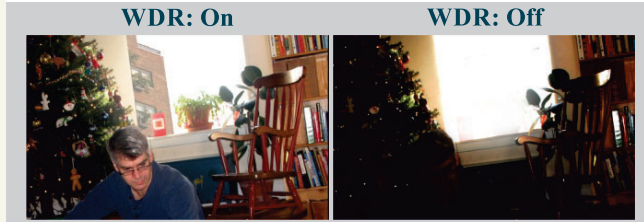

Full HD
1920x1080

Full COLOR WARM LIGHT

2.0 Mp 4 in 1 IR Dome

Model	SP-5020D-FW
Görüntü Sensörü	1/2.9" SC2237 NIR Sensör
Sinyal Sistemi	PAL
Etkin Piksel	1920 x 1080
Yatay Çözünürlük	2 Mega Piksel
Video Çıkışı Modu	4 in 1 HD TVI - HD CVI - AHD - Analog
Lens	3,6 mm
Minimum Işık Oranı	0.01 lux @ (F2.1, AGC ON)
IR Led Sayısı	2 Adet 3500K soft warm light
Gece Görüş Mesafesi	20-25 mt.
Day&Night	True Day&Night (ICR)
OSD Menü	Coax Kablo Üzerinden (Bağlı Bulunduğu DVR Menüünden)
Digital Noide Red. (DNR)	1-15 Kademe
Wide Dyn. Range (WDR)	D-WDR
White Balance	ATW / MWB
Exposure Mod	BLC/GLOBE/CENTER/FLC
Gain Kontrol	Otomatik
Görüntü Ayarları	Contrast, Brightness, Sharpness
S/N Oranı	52 dB'den Fazla (AGC Kapalı)
Shutter Hızı	PAL: 1/25 s to 1/50,000 s; NTSC: 1/30 s to 1/50,000 s
Senkronizasyon	Dahili
Gama Değeri	0,45
Koruma Sınıfı	IP 66
Video Bağlantısı	BNC
Çalışma Voltajı	DC 12V
Güç Tüketimi	Max. 3W
Güç Girişi	Jack
Çalışma Sıcaklığı	-20°C ~ +60°C

- ◆ Düşük ışık seviyelerinde dijital sinyal gürültü oranını en iyi şekilde ayarlayan DNR teknolojisi.
- ◆ Aynı görüntü içerisindeki farklı ışık oranlarını dengeleyen Geniş Dinamik Menzil (WDR) özelliği.
- ◆ IP 66 koruma sınıfı sayesinde dış ortamlarda mevsim şartlarından etkilenmeksizin çalışmaya devam eder.