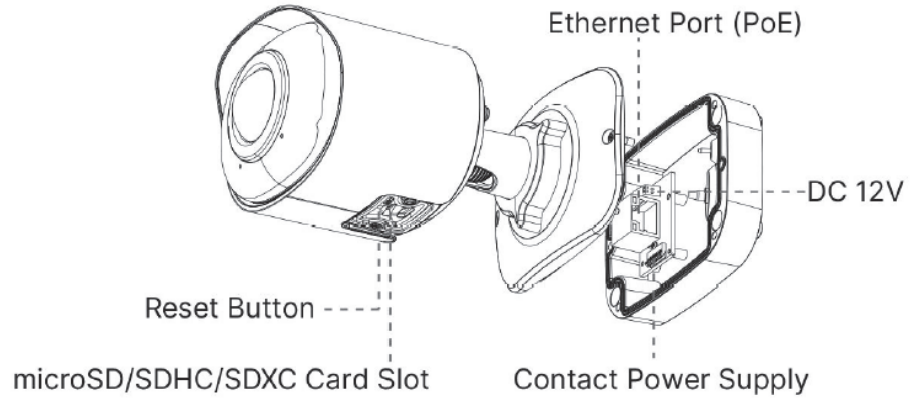

Genel	Çalışma Sıcaklığı	-40°C~60°C
	Nem Oranı	0~95%(Yoğuşmasız)
	Güç Kaynağı	PoE(802.3af)/DC 12V±10%
	Güç Tüketimi	7W MAX, 9W MAX(IR Açık)
	Koruma Sınıfı	IP 67
	Dayanıklılık Standardı	IK 10 Vandal-proof
	Ebatlar	95.8mm x 74mm x 158.5mm
	Ağırlık	630 gr

Yapı Şeması: