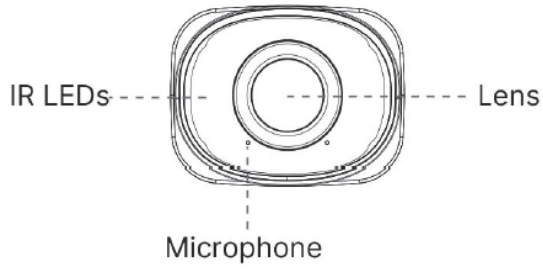

Genel	Çalışma Sıcaklığı	-40°C~60°C
	Nem Oranı	0~95%(Yoğuşmasız)
	Güç Kaynağı	PoE(802.3af)/DC 12V±10%
	Güç Tüketimi	7W MAX, 9W MAX(IR Açık)
	Koruma Sınıfı	IP 67
	Dayanıklılık Standardı	IK 10 Vandal-proof
	Ebatlar	95.8mm x 74mm x 158.5mm
	Ağırlık	630 gr

Yapı Şeması: