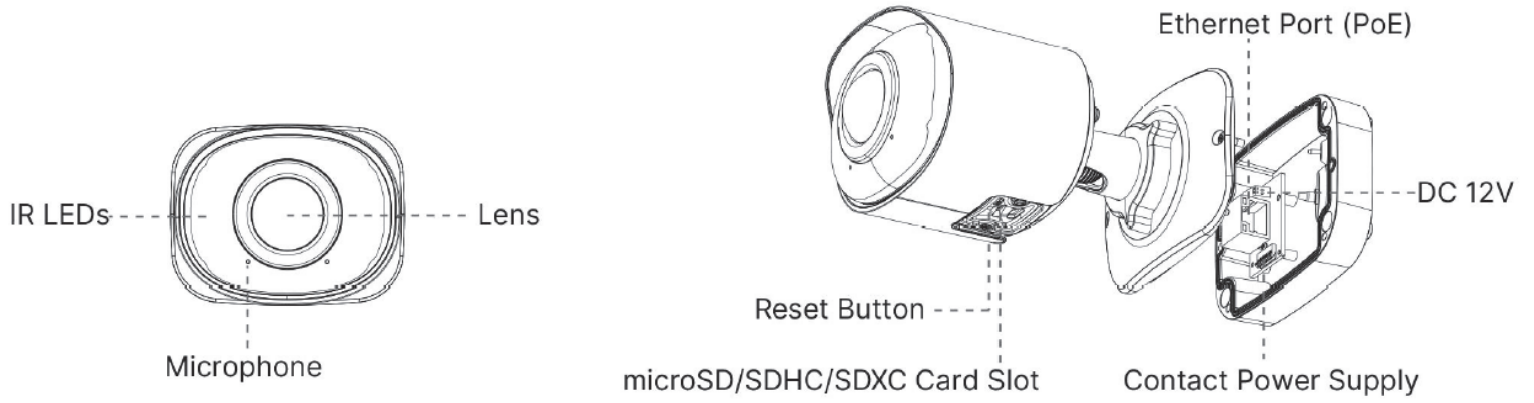

Sistem	Sistem Uyumluluęu	ONVIF Profile G & Q & S & T, API
	Çalıřma Sıcaklıęı	-40°C~60°C
Genel	Nem Oranı	0~95%(Yoęuřmasız)
	Güç Kaynaęı	PoE(802.3af)/DC 12V±10%
	Güç Tüketimi	7W MAX, 9W MAX(IR Açık)
	Koruma Sınıfı	IP 67
	Dayanıklılık Standardı	IK 10 Vandal-proof
	Ebatlar	95.8mm x 74mm x 158.5mm
	Aęırlık	630 gr

Yapı řeması: