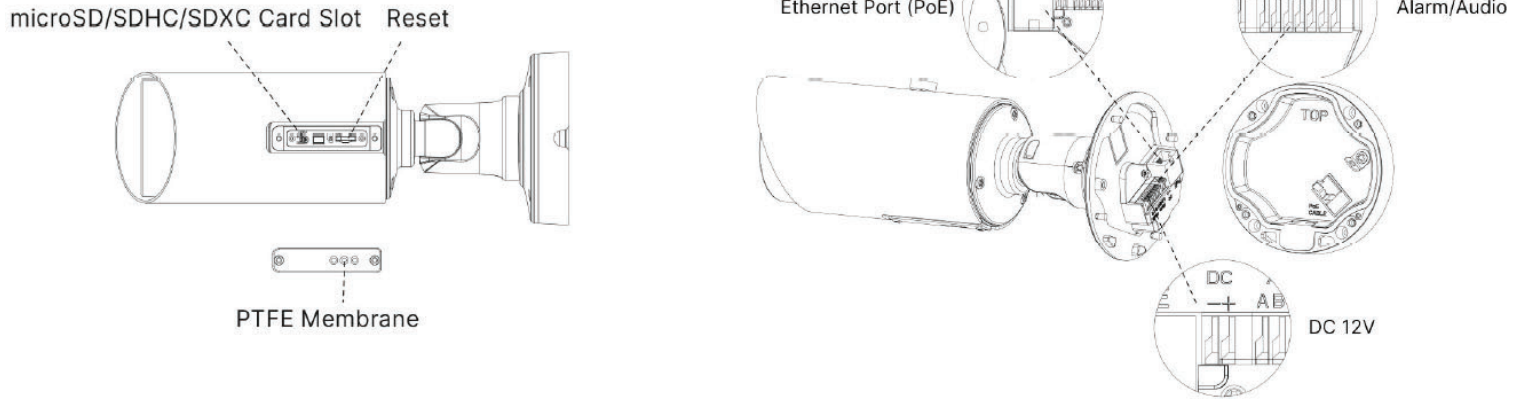

Sistem	SD Card Desteđi	256GB microSD/SDHC/SDXC
	Geliřmiř Fonksiyonlar	Heat Map, BLC, HLC, 2D DNR, 3D DNR, AWB, Defog, IP Address Filtering, AGC, Anti-flicker, Corridor Mode, Deblur, Watermark
	SIP/VoIP Desteđi	Var, Voice&Video-over-IP
	Olay Tetikleyici	Hareket Algılama, Ađ Bađlantısı Kesilmesi, Harici Giriř, Sesli Alarm
	Etkinlik İřlemi	FTP Yükleme, SMTP Yükleme, SD Kart Kayıt, Harici Çıkıř, SIP Telefon, HTTP Bildirimi
	Sistem Uyumluluđu	ONVIF Profile G & Q & S & T, API
Genel	Çalıřma Sıcaklıđı	-40°C~60°C
	Nem Oranı	0~90%(Yođuřmasız)
	Cüç Kaynađı	PoE(802.3af)/DC 12V±10%
	Cüç Tüketimi	8W MAX, 9W MAX(IR Açık)
	Koruma Sınıfı	IP 67
	Ebatlar	134mm x 126mm x 285mm
	Ađırlık	1080 gr

Yapı Őeması: