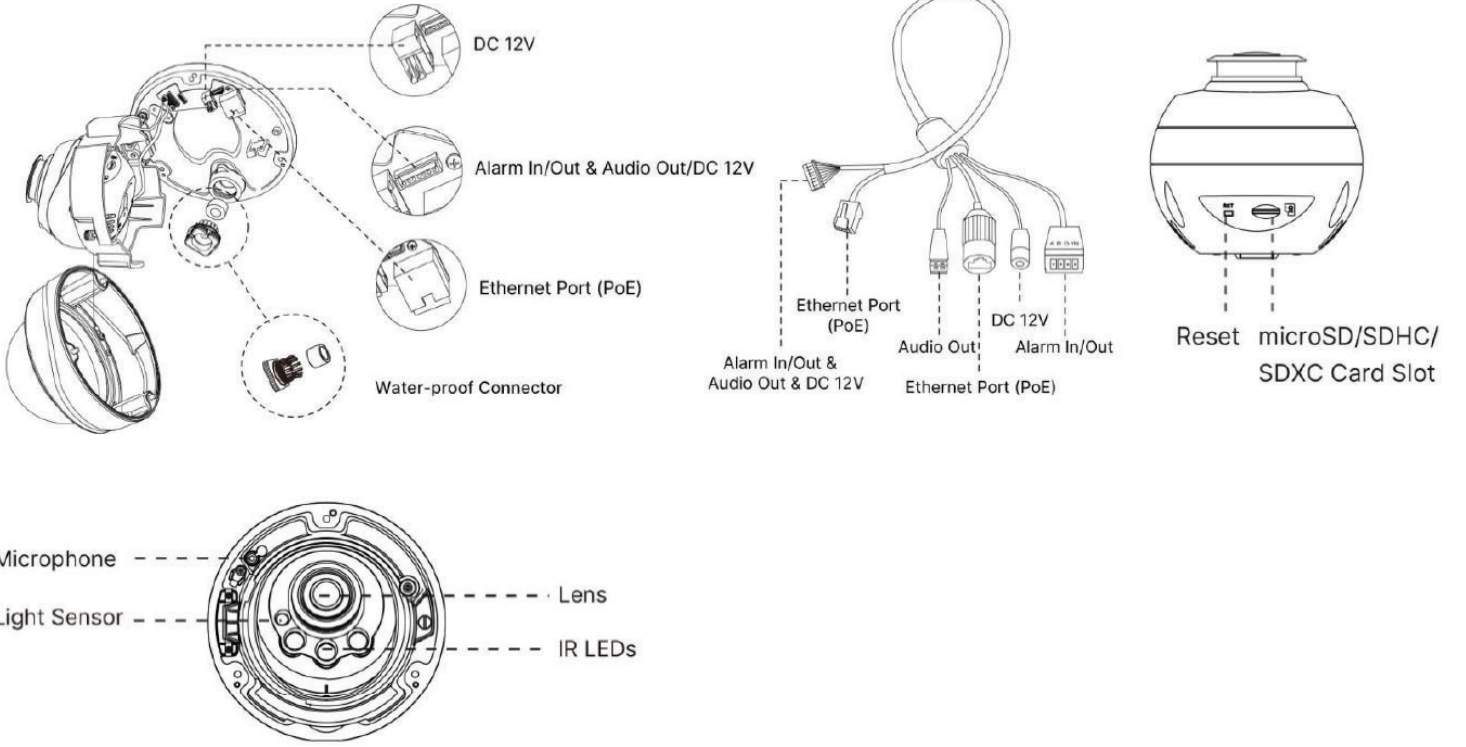

Sistem	SD Card Desteđi	256GB microSD/SDHC/SDXC
	Geliřmiř Fonksiyonlar	Heat Map, BLC, HLC, 2D DNR, 3D DNR, AWB, Defog, IP Address Filtering, AGC, Anti-flicker, Corridor Mode, Deblur, Watermark
	SIP/VoIP Desteđi	Var, Voice&Video-over-IP
	Olay Tetikleyici	Hareket Algılama, Ađ Bađlantısı Kesilmesi, Harici Giriř, Sesli Alarm
	Etkinlik İřlemi	FTP Yükleme, SMTP Yükleme, SD Kart Kayıt, Harici Çıkıř, SIP Telefon, HTTP Bildirimi
	Sistem Uyumluluđu	ONVIF Profile G & Q & S & T, API
Genel	Çalıřma Sıcaklıđı	-40°C~60°C
	Nem Oranı	0~90%(Yođuřmasız)
	Cüç Kaynađı	PoE(802.3af)/DC 12V±10%
	Cüç Tüketimi	7W MAX, 9W MAX(IR Açıık)
	Koruma Sınıfı	IP 67
	Dayanıklılık Standardı	IK 10 Vandal-proof
	Ebatlar	ø143mm x 108.4mm
	Ađırlık	1100g

Yapı Őeması: