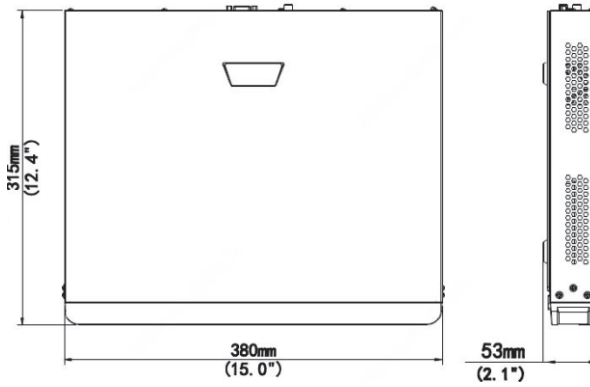

Hard Disk

HDD Desteği	8x HDD
Disk Kapasitesi	8 TB Sata HDD
e-SATA	1x e-SATA

Disk Dizisi

Dizi Türü	RAID 0, 1, 5, 6, 10

Harici Arayüzler

Network Port	2 RJ-45 10M/100M/1000M self-adaptive Ethernet Interface
Serial Port	1x RS-232, 1x RS-485
USB Girişi	2x USB2.0, 1x USB3.0
Alarm Giriş/Çıkış	16/4

Genel

Güç Kaynağı	100-240V AC
Güç Tüketimi	≤20 W
Çalışma Sıcaklığı	-10°C ~ + 55°C
Nem Oranı	≤ 90% RH (Yoğuşmasız)
Ebatlar	442mm ×425mm × 86mm
Ağırlık	≤5.13kg (HDD Hariç)

Ebatlar: