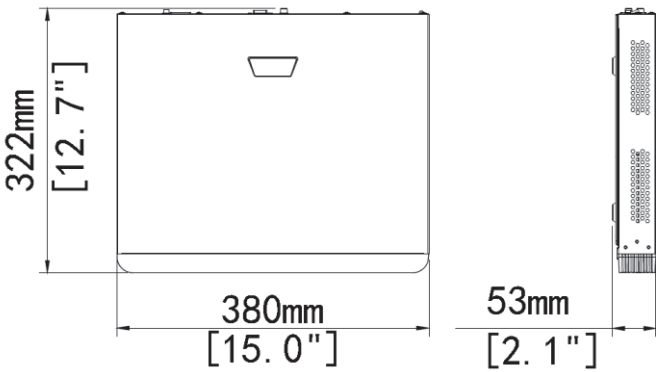

Hard Disk

HDD Desteği	2x HDD
Disk Kapasitesi	10 TB Sata HDD

Alarm

Genel Alarm	Hareket, İnsan Vücudu Algılama, Video Kaybı, Alarm Girişi
Uyarı Alarmı	IP Çakışması, Ağ Bağlantısı Kesildi, Disk Çevrimdışı, Disk Anormal, Yasa Dışı Erişim

Harici Arayüzler

Network Port	1 RJ-45 10M/100M/1000M self-adaptive Ethernet Interface
USB Girişi	2x USB2.0

Alarm Giriş/Çıkış

PoE

PoE Port	16 RJ45 10M/100M self-adaptive Ethernet Interface

Maksimum Güç	Maks. 30W Tek Bağlantı Noktası İçin Maks. 240W (Port Başına 15W)

Standart	IEEE 802.3at/af

Genel

Güç Kaynağı	220V AC
Güç Tüketimi	≤9 W
Çalışma Sıcaklığı	-10°C ~ + 55°C
Nem Oranı	≤ 90% RH (Yoğuşmasız)
Ebatlar	380mm × 322mm × 53mm
Ağırlık	≤2.4kg (HDD Hariç)

Ebatlar: