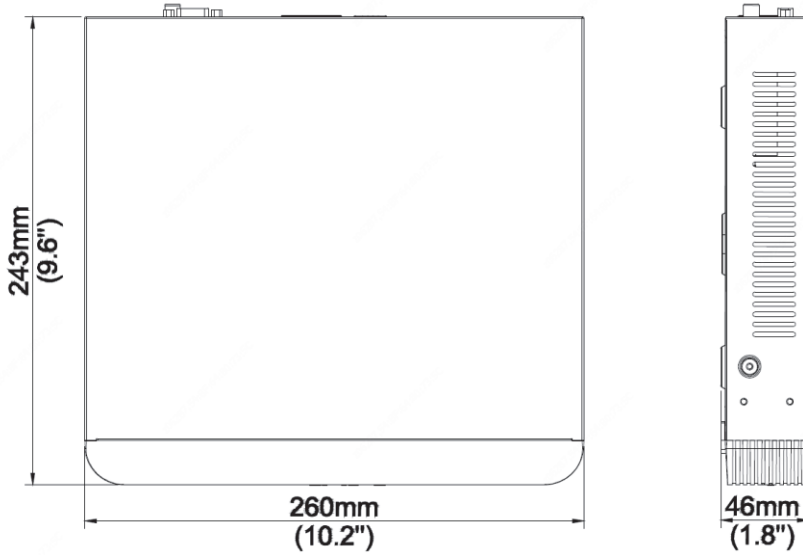

Harici Arayüzler

Network Port 1 RJ-45 10M/100M self-adaptive Ethernet Interface

USB Girişi 2x USB2.0

Genel

Güç Kaynağı 12V DC

Güç Tüketimi ≤ 3.2 W

Çalışma Sıcaklığı $-10^{\circ}\text{C} \sim +55^{\circ}\text{C}$

Nem Oranı $\leq 90\%$ RH (Yoğuşmasız)

Ebatlar 260mm $\times$ 243mm $\times$ 46mm

Ağırlık ≤ 1 kg (HDD Hariç)

Ebatlar: