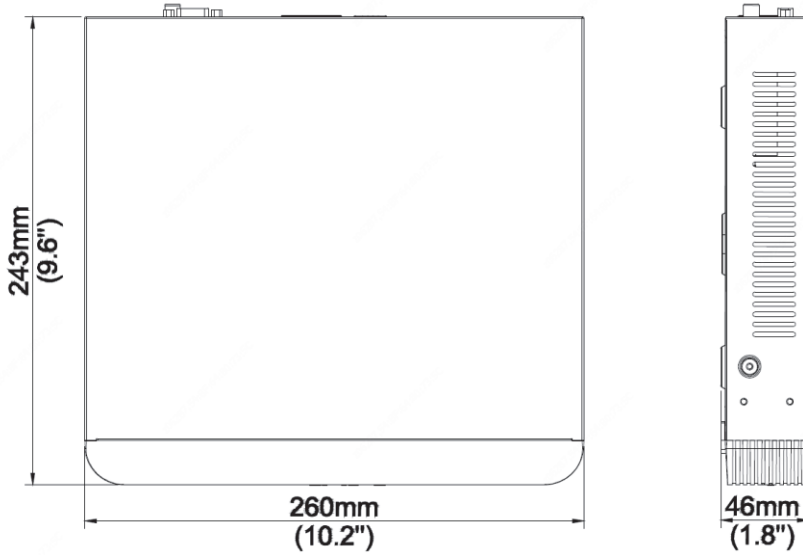

Harici Arayüzler

Network Port 1 RJ-45 10M/100M self-adaptive Ethernet Interface

USB Girişi 2x USB2.0

Genel

Güç Kaynağı 12V DC

Güç Tüketimi ≤ 3 W

Çalışma Sıcaklığı $-10^{\circ}\text{C} \sim +55^{\circ}\text{C}$

Nem Oranı $\leq 90\%$ RH (Yoğuşmasız)

Ebatlar 260mm $\times$ 243mm $\times$ 46mm

Ağırlık ≤ 1 kg (HDD Hariç)

Ebatlar: