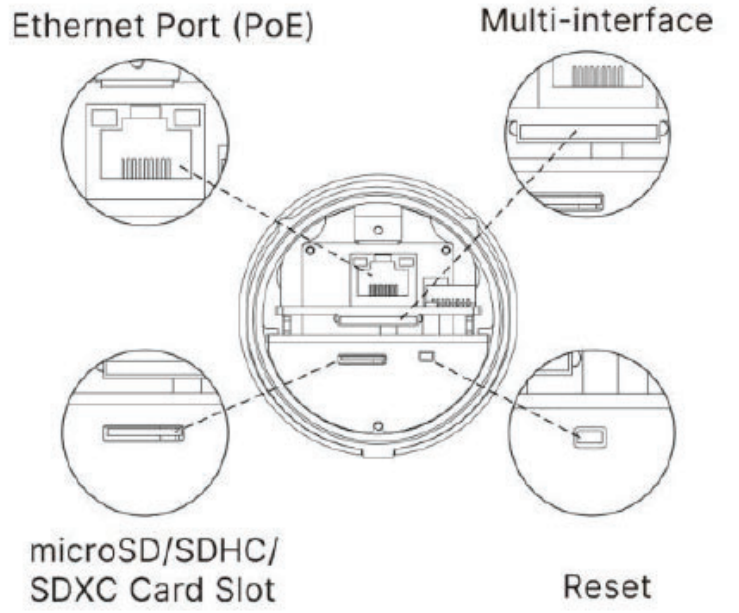

Genel	Güç Tüketimi	7W MAX, 10W MAX(IR Açık)
	Koruma Sınıfı	IP 67
	Dayanıklılık Standardı	IK 10 Vandal-proof
	Ebatlar	ø76mm x 214.5mm
	Ağırlık	750g

Yapı Şeması: