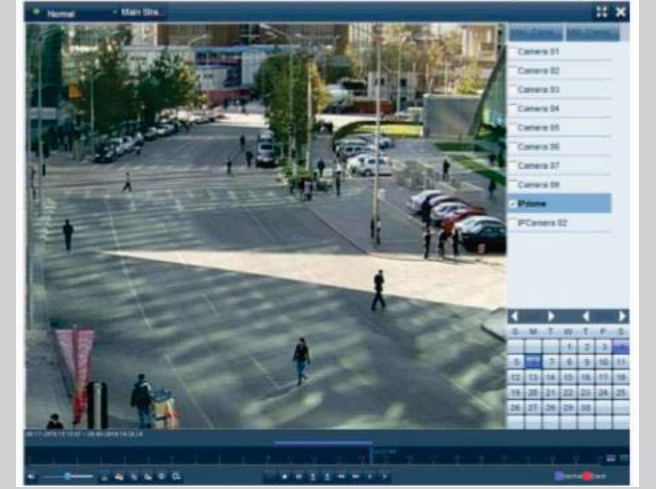

TVI-CVI-AHD-IP-ANALOG
5 in 1
XVR

H.265+ SERIES
High Efficiency Video Coding

ONVIF

4MP-Lite
Real Time

32 Kanal H.265Pro+ All in One XVR

Model	SP 7732P-S2
İşletim Sistemi	Embedded Linux
Sıkıştırma Formatı	H.264 / H.264+ / H.265 / H.265 Pro / H.265 Pro+
Video Girişi	32 Kanal TVI+CVI+AHD+CVBS+IP + 4 Kanal IP (Toplamda 36 Kanal IP-NVR Olarakta Kullanılabilir.)
Ses Giriş/Çıkış (HDMI)	1/1
HDMI Çıkışı	1 Kanal 4K Ultra HD (3840x2160)
VGA Çıkışı	1 Kanal 4K Ultra HD (3840x2160)
TV Çıkışı	1 Kanal BNC
Gösterim Hızı (Fps) (PAL)	800 Fps
Kayıt Hızı / Çözünürlük	Analog HD : 32 Kanal 4 MP-Lite (1280x1440) & 800 Fps IP: 2 Kanal 1080P & 50 Fps
Triplex Çalışma	Var
Smart Özellikler	Smart Search / Akıllı Analiz / Canlı Ekranda Kayıt İzleme / Tut Bırak Özelliği
Akıllı Analiz	Sınır İhlali / Bölge İhlali
Kayıt İzleme Hızı	128x + Max ileri / 1 / 8 Geri
Gösterim Modları	1, 4, 1+5, 1+7, 3x3, 10, 16, 32, 64
HDD Desteği	2 Adet 10 TB Sata HDD
Yedekleme	USB (Avi Formatında Yedekleme) / Network
USB Girişi	2 Adet USB 2.0
Onvif	Var
Max. Kayıt İzleme	16 Kanal Kayıt İzleme
Uzak Erişim	iPad / iPhone / Android / Web Browser / CMS / Cloud
Maskeleme	Canlı İzlemede 4 Bölge Maskeleme
CMS	64 Kanal Profesyonel CMS
P2P	Var
Nas / IPSAN	Var
Dijital Zoom	Canlı İzleme / Kayıt
Mail Gönderme	Akıllı Analiz / Hareketli Kayıt / Anormal Durum
Network Girişi	1 Adet RJ 45 10/100/1000 Mbps Self-adaptive
Uzak Kullanıcı Desteği	Sınırsız
HDD Yönetimi	HDD Bad Sector Tarama / S.M.A.R.T Tarama
Cihaz Ölçüleri	380 x 320 x 48 mm
Çalışma Voltajı	DC 12V

Kayıt İzleme

"Türkiye'nin Güvenlik Çözümü"