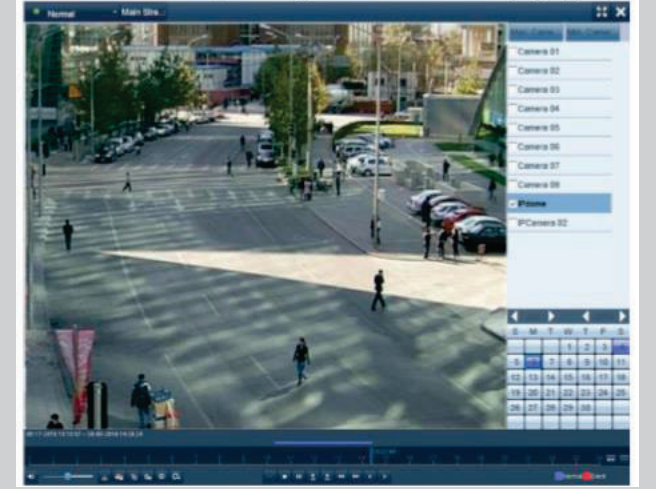

Model	SP 7216N-S1 SMART HVR
İşletim Sistemi	Embedded Linux
Sıkıştırma Formatı	H.264 / H.264+ / H.265 / H.265+
Analog Video Girişi	16 Kanal TVI+CVI+AHD+CVBS
IP Video Girişi	2 Kanal IP ( Toplamda 18 Kanal NVR Olarak da Kullanılabilir )
Ses Giriş/Çıkış (HDMI)	1/1
HDMI Çıkışı	1 Kanal (1920x1080)
VGA Çıkışı	1 Kanal (1920x1080)
Gösterim Hızı (Fps) (PAL)	400 Fps
Kayıt Hızı / Çözünürlük	Analog: 16 Kanal 1080P-Lite (1080x960) & 240 Fps IP: 18 Kanal 1080P & 450 Fps
Triplex Çalışma	Var
Smart Özellikler	Smart Search / Akıllı Analiz / Canlı Ekranda Kayıt İzleme / Tut Bırak Özelliği
Akıllı Analiz	Sınır İhlali / Bölge İhlali
Kayıt İzleme Hızı	128x + Max ileri / 1 / 8 Geri
Gösterim Modları	1+1/2+2/1+7/3+3/4+4/5+5
HDD Desteği	1 Adet 6 TB Sata HDD
Yedekleme	USB (Avi Formatında Yedekleme) / Network
USB Girişi	2 Adet USB 2.0
Onvif	Var
Max. Kayıt İzleme	16 Kanal Kayıt İzleme
Uzak Erişim	iPad / iPhone / Android / Web Browser / CMS / Cloud
Maskeleme	Canlı İzlemede 4 Bölge Maskeleme
CMS	64 Kanal Profesyonel CMS
P2P	Var
Nas / IPSAN	Var
Dijital Zoom	Canlı İzleme / Kayıt
Mail Gönderme	Akıllı Analiz / Hareketli Kayıt / Anormal Durum
Network Girişi	1 Adet RJ 45 100 Mbps
Uzak Kullanıcı Desteği	Sınırsız
HDD Yönetimi	HDD Bad Sector Tarama / S.M.A.R.T Tarama
Cihaz Ölçüleri	260 x 222 x 45 mm
Çalışma Voltajı	DC 12V

## Kayıt İzleme

"Türkiye'nin Güvenlik Çözümü"