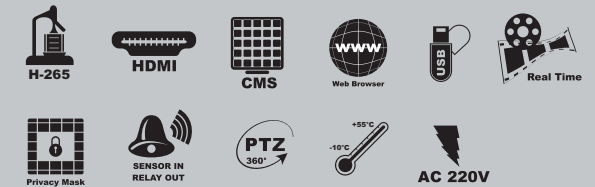

Model	MS-N8032-UH
İşletim Sistemi	Embedded Linux
Sıkıştırma Formatı	H.265 / H.264
Video Girişi	32 Kanal IP
Ses Giriş / Çıkış (HDMI)	32 Kanal Network Giriş
HDMI Çıkışı	1 Kanal 4K Ultra HD (3840x2160) / 1 Kanal Full HD (1920x1080)
VGA Çıkışı	2 Kanal Full HD (1920x1080)
Kayıt Etme	32 Kanal 5 Mp Kayıt
Kayıt İzleme Kapasitesi	4 Kanal 8 Mp@30 Fps / 6 Kanal 5 Mp@8 Fps / 8 Kanal 4 Mp@20 Fps 10 Kanal 3 Mp@20 Fps / 16 Kanal 2 Mp@30 Fps / 32 Kanal 1 Mp@30 Fps
Canlı İzleme	8MP/6MP/5MP/4MP/3MP/1080P/UXGA/720P/D1/VGA/CIF/QCIF
Network Bandwidth	320 Mbps
Harici Ses Giriş/Çıkış	1/2
Ses Sıkıştırma Formatı	G.711 U-Law
Alarm Giriş/Çıkış	16/4
e-Sata Desteği	1 Adet
HDD Seçimli Kayıt	Var
E-Zoom	Var
Bağlantı Arayüzü	1x RS 485 (PTZ) - 1x RS 485 (Keyboard) - 1x RS 232 (Console)
Mail Gönderimi	Var
Uzak İzleme	CMS/Mobil İzleme
USB Girişi	1x USB3.0 / 2x USB2.0
HDD Desteği	8 Adet 10 TB Sata HDD
RAID Desteği	RAID 0, RAID 1, RAID 5, RAID 10
Protokol	Ipv4, HTTP, NTP, SMTP, PPPoE, DDNS
Onvif	Var
Network Girişi	2 Adet RJ 45 100/1000 Mbps
Cloud Teknolojisi	Var
Dual Stream	Var
Çalışma Voltajı	AC 220V / 35 W
Ebatlar	440 mm x 420 mm x 88,2 mm
Ağırlık	6 Kg