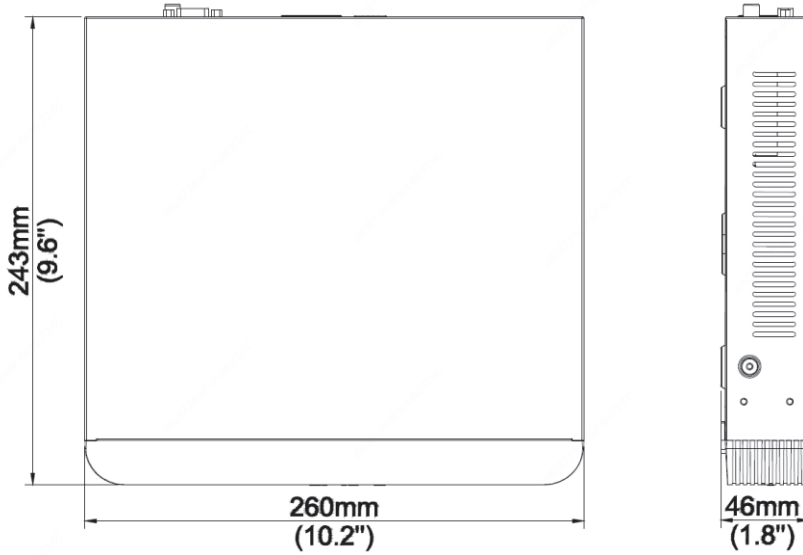

Harici Arayüzler

Network Port 1 RJ-45 10M/100M self-adaptive Ethernet Interface

USB Girişi 2x USB2.0

PoE

PoE Port 4 RJ45 10M/100M self-adaptive Ethernet Interface

Maksimum Güç Maks. 30W Tek Bağlantı Noktası İçin
Maks. 54W

Standart IEEE 802.3at/af

Genel

Güç Kaynağı 48V DC

Güç Tüketimi ≤ 9 W

Çalışma Sıcaklığı $-10^{\circ}\text{C} \sim +55^{\circ}\text{C}$

Nem Oranı $\leq 90\%$ RH (Yoğuşmasız)

Ebatlar 260mm x 243mm x 46mm

Ağırlık ≤ 1.2 kg (HDD Hariç)

Ebatlar: