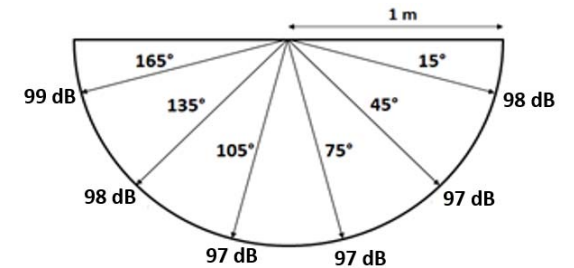

A – Ağırlıklı Ses Seviyesi Şekli (max.)

Uyarı: Ürün sadece AVerFire AF-1240P, AF-2480P ve AF-4508P Akıllı Adresli Yangın Alarm panelleri ile çalışmaktadır.