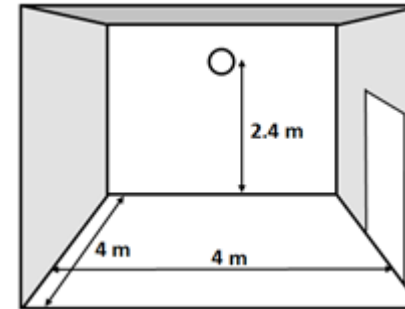

*13/6/2014 tarihli ve 29029 sayılı Resmî Gazete’de yayımlanan Satış Sonrası Hizmetler Yönetmeliği eki listede tespit ve ilan edilen kullanım ömrü 5 yıldır.

*Tüketici, garantiden doğan hakların kullanılması ile ilgili olarak çıkabilecek uyuşmazlıklarda yerleşim yerinin bulunduğu veya tüketici işlemimin yapıldığı yerdeki Tüketici Hakem Heyetine veya Tüketici Mahkemesine başvurabilir.

Teknik Özellikler

Çalışma gerilim aralığı	15VDC – 32VDC (Nom.27VDC)
Sukunet Durumu Akım Tüketimi	~90 µA (@27VDC)
Başlama Zamanı	15 sn
Alarm Durumu Akım Tüketimi (Default tone)	~Min.=6.74mA, Nom.=11.06Ma, Max.=15.1mA.(27VDC)
Ses Seviyesi	89.4 / 94.3 / 97 dB±2 dB (@27VDC,1 metrede)
Koruma Sınıfı	IP21C
Çalışma Sıcaklık Aralığı	-10°C ~ 55°C
Nem	+40°C’de %0 ile %95 arasında
Ebatlar (mm)	Ø:110mm, h:55mm (Taban Dahil)
Gövde Malzemesi	Kırmızı, UL94 yanmazlık özelliğinde Polikarbonat
Kullanılan Kablo Kesiti	0.28mm² ~ 1.5mm²
Ağırlık (taban dahil / taban hariç)	27.7Gr.

Ledler	Geniş Açılı 7 adet parlak LED
Heart Led	1192R=Beyaz 1192W=Kırmızı 20s periyotla yanıp söner
Piezo	Sızdırmaz contalı Piezzo
Kapsama Alanı	W-2,4-4
Kullanım Alanı	Bina içi dahili kullanım / Siren tipi : Tip A cihaz

Terminaler

1 Numara	Loop EKSI(-) besleme girişi, EKSI(-) besleme çıkışı
2 Numara	
3 Numara	
4 Numara	Loop ARTI(+) besleme girişi, ARTI(+) besleme çıkışı

EN 54-23 Görüntülü Alarm Cihazları