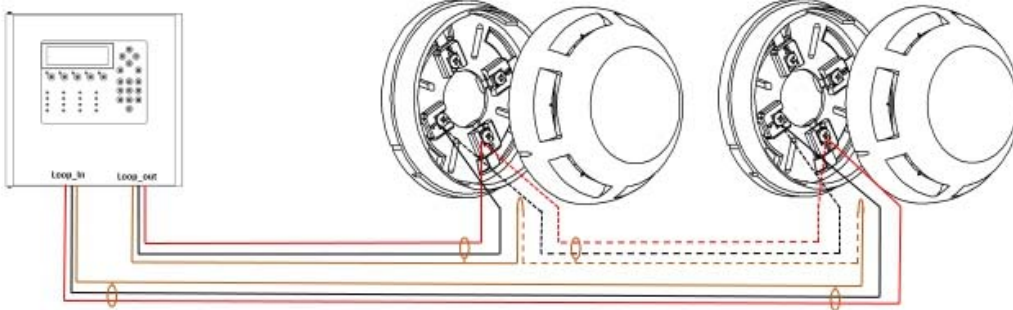

Desteklenen Flaşör Modları ve Açıklamaları

Strobe Mode	Strobe Type	Strobe Description
MODE 1	Slow Mode 0.5 Hz pwm signal signal on delay 200 ms off delay 1500 ms	
MODE 2	Normal Mode 0.5 Hz pwm signal signal on delay 200 ms off delay 800 ms	
MODE 3	Fast Mode 2 Hz pwm signal signal on delay 100 ms off delay 400 ms	

Montaj ve Bağlantı

1. Sirenin kafa kısmını, taban kısmından sökünüz.
2. Taban kısmını duvara, tabana gösterilen 4 işaretli yerden 2 sini kullanarak monte ediniz.

3. Kablo bağlantısını aşağıdaki şemaya uygun olarak yapınız. 4 no'lu bacak + ve 1 no'lu bacak - kutup olacak şekilde bağlantıyı yapınız, bir sonraki dedektöre 1 numaradan - kutup, 4 numaradan + kutup olarak yapınız.

4. Siren'i yerine takınız. Kafa kısmındaki çizginin tabandaki uzun çizgiyi karşıladığından emin olunuz.
5. Sireni saat yönünde döndürerek tabana oturtunuz, terminallerin sıkı geçtiğinden emin olunuz.

Test