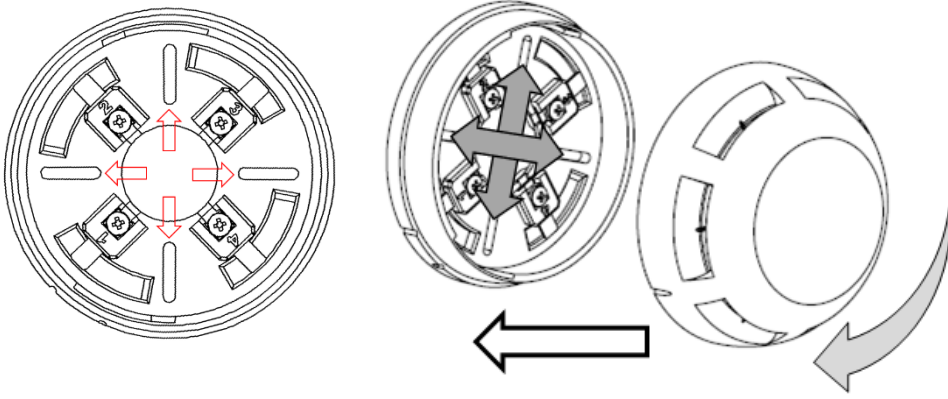

Montaj ve Bağlantı

1. Sirenin kafa kısmını, taban kısmından sökünüz.
2. Taban kısmını duvara, tabana gösterilen 4 işaretli yerden 2 sini kullanarak monte ediniz.

3. Kablo bağlantısını aşağıdaki şemaya uygun olarak yapınız. 4 no'lu bacak + ve 1 no'lu bacak - kutup olacak şekilde bağlantıyı yapınız, bir sonraki dedektöre 1 numaradan - kutup, 4 numaradan + kutup olarak yapınız.