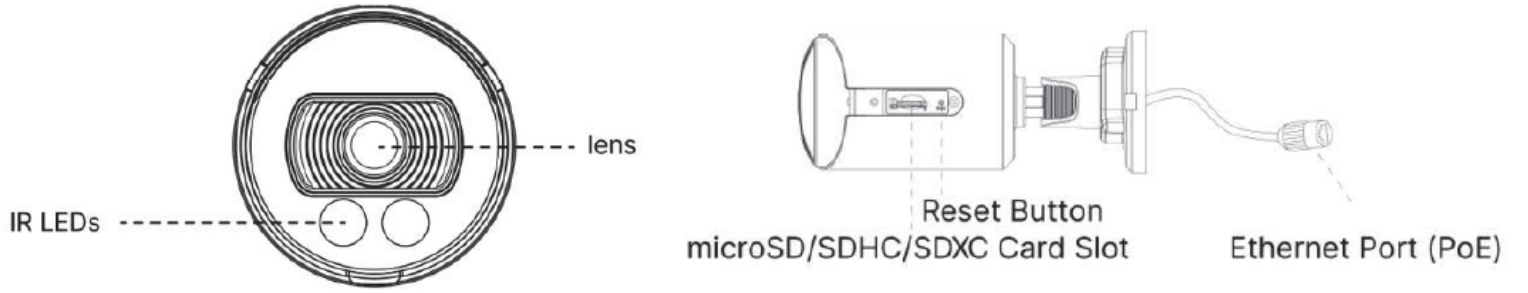

Genel

Ebatlar
Ağırlık

97mm x 74mm x 180mm
610g

Yapı Şeması: