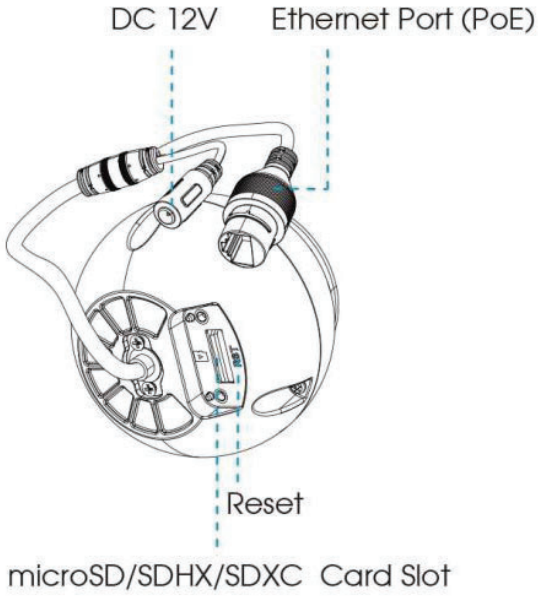

Genel	Sistem Uyumluluđu	ONVIF Profile G & Q & S & T, API
	Çalışma Sıcaklığı	-40°C~60°C
	Nem Oranı	0~90%(Yoğuşmasız)
	Cüç Kaynağı	PoE(802.3af)/DC 12V±10%
	Cüç Tüketimi	5.5W MAX, 6.5W MAX(IR Açık)
	Koruma Sınıfı	IP 67
	Dayanıklılık Standardı	IK 10 Vandal-proof
	Ebatlar	ø130mm x 115mm
	Ağırlık	780g

Yapı Şeması: