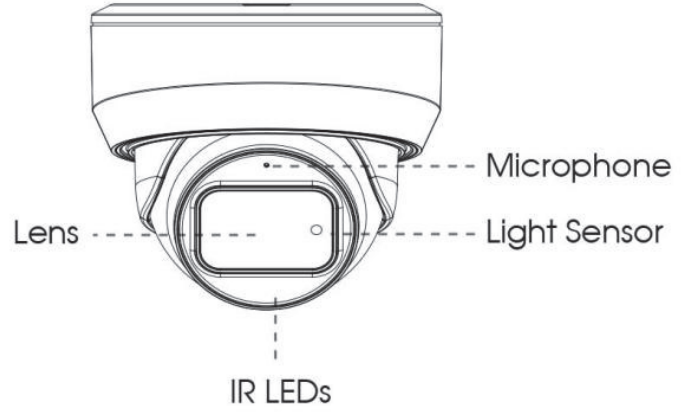

Genel	Sistem Uyumluluđu	ONVIF Profile G & Q & S & T, API
	Çalışma Sıcaklığı	-40°C~60°C
	Nem Oranı	0~90%(Yoğuşmasız)
	Cüç Kaynağı	PoE(802.3af)/DC 12V±10%
	Cüç Tüketimi	5.5W MAX, 6.5W MAX(IR Açık)
	Koruma Sınıfı	IP 67
	Dayanıklılık Standardı	IK 10 Vandal-proof
	Ebatlar	ø130mm x 115mm
	Ağırlık	780g

Yapı Şeması: