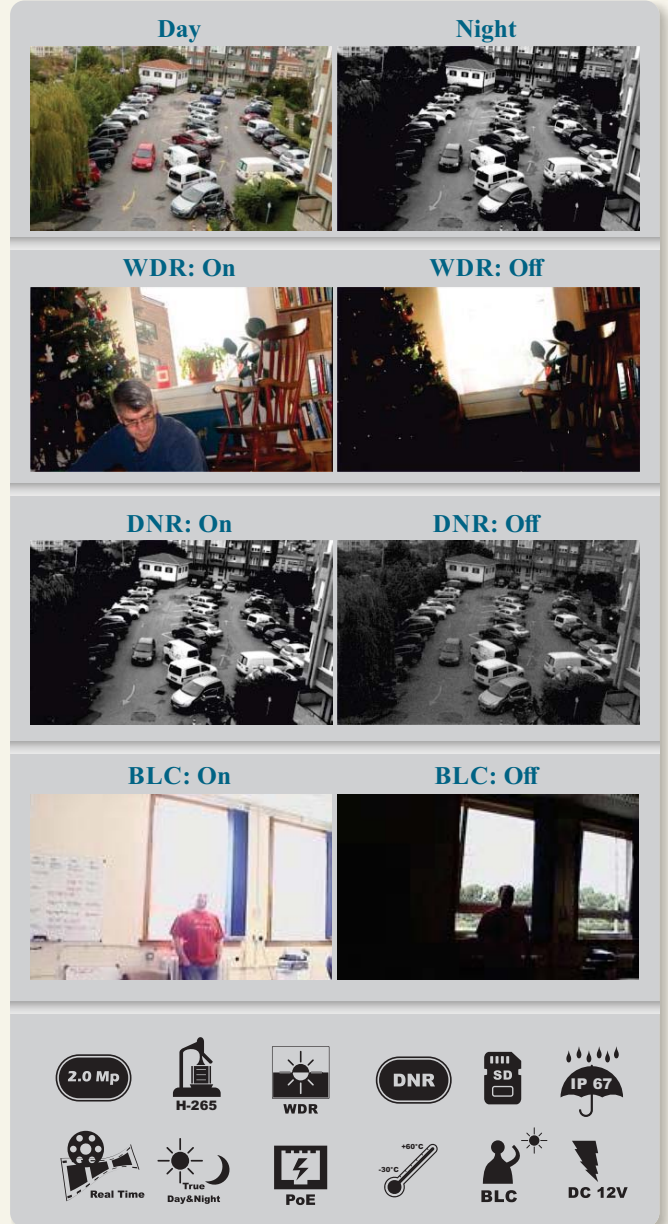

Model	SP EX2121G0-I
Mega Piksel	2.0 Mega Piksel
Görüntü Sensörü	1/2.8" Progressive Scan CMOS
Maksimum Çözünürlük	1920 x 1080
Video Sıkıştırma	<b>H.265</b> / H.264
Frame Hızı	25 Fps & 1920x1080
Lens	2,8 mm Mp Lens
IR Led - Görüş Mesafesi	3 Array Led, 25-30 mt.
Day&Night	True Day&Night (ICR)
Minimum Işık Oranı	Color: 0.01 Lux @(F1.2, AGC ON), 0.028Lux @(F2.0, AGC ON); B/W: 0.001 Lux @(F1.2, AGC ON), 0.0028 Lux @(F2.0, AGC ON), 0 Lux with IR
Ses Giriş/Çıkış	1 Giriş / 1 Çıkış Haricci
Alarm Giriş/Çıkış	1 Giriş / 1 Çıkış
Back Light Comp. (BLC)	Auto / Manual
Auto Gain Control (AGC)	Auto / Manual
<b>Wide Dyn. Range (WDR)</b>	<b>120 dB WDR</b>
Digital Noise Red. (DNR)	3D-DNR
White Balance	Auto / Manual
Genel İşlev	Anti-flicker, Heartbeat, Mirror, Password Protection, Privacy Mask, Watermark
Video Bit Rate	32 Kbps ~ 8192 Kbps
Network Port	1x RJ45 10M/100M Ethernet Port
Power Over Ethernet (PoE)	Dahili, 802.3af, class 3
Onvif	ONVIF (PROFILE S, PROFILE G), ISAPI
<b>Video Analiz</b>	Hat İhlali, İhlal Tespiti
Protokoller	TCP/IP, ICMP, HTTP, HTTPS, FTP, DHCP, DNS, DDNS, RTP, RTSP, RTCP, NTP, UPnP, SMTP, IGMP, 802.1X, QoS, IPv6, UDP, Bonjour
NAS Desteği	Var
<b>SD Card</b>	<b>128 GB</b>
Elektronik Shutter	Var
Shutter Hızı	1/3 sn ~ 1/100.000 sn
S/N Oranı	50 dB
Koruma Sınıfı	IP 67
Çalışma Voltajı	DC 12V / PoE (802.3af, class 3)
Güç Tüketimi	12 VDC, 0.3 A, max. 4 W / PoE (802.3af, 36 to 57 V), 0.2 A to 0.1 A, max. 5.5 W
Çalışma Sıcaklığı	-30 °C to 60 °C (-22 °F to 140 °F)
Ebatlar	111 mm × 82.4 mm