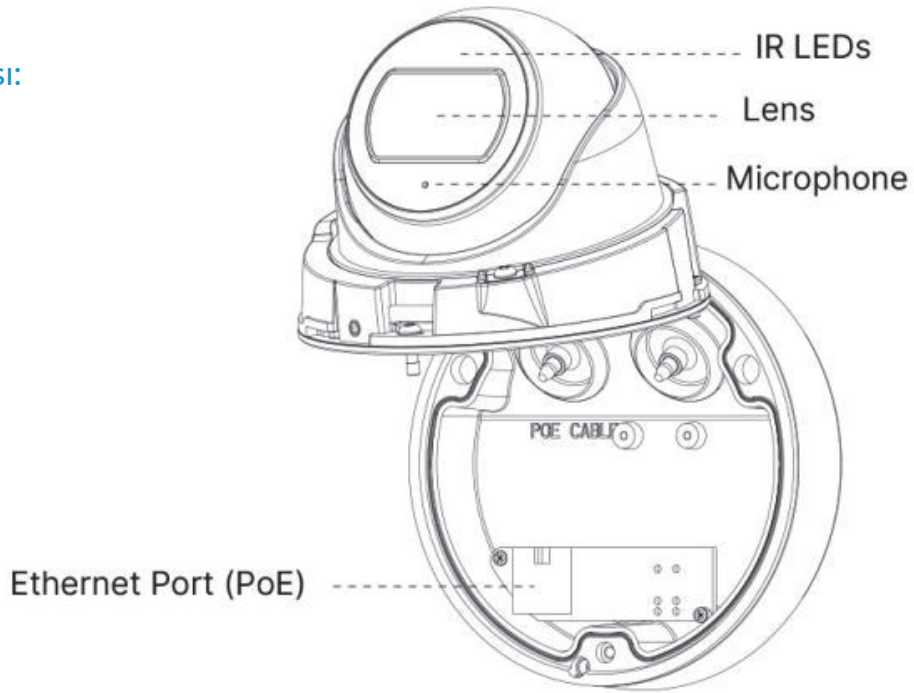

Genel	Çalışma Sıcaklığı	-40°C~60°C
	Nem Oranı	0~90%(Yoğuşmasız)
	Güç Kaynağı	PoE(802.3af)
	Güç Tüketimi	3W MAX, 5.1W MAX(IR Açık)
	Koruma Sınıfı	IP 67
	Dayanıklılık Standardı	IK 10 Vandal-proof
	Ebatlar	ø108mm x 96.5mm
	Ağırlık	600g

Yapı Şeması: