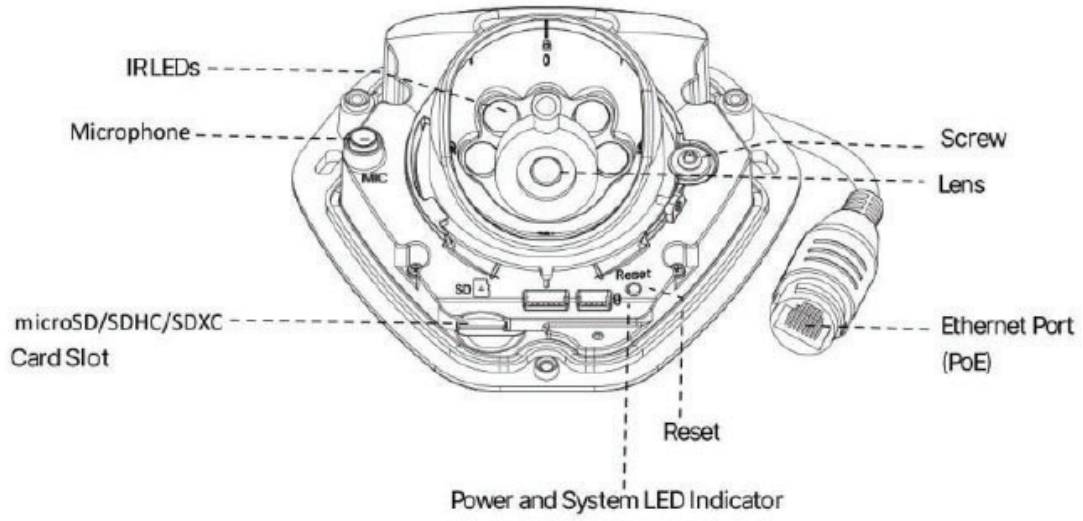

Genel	Çalışma Sıcaklığı	-40°C~60°C
	Nem Oranı	0~90%(Yoğuşmasız)
	Güç Kaynağı	PoE(802.3af)
	Güç Tüketimi	4W MAX, 6W MAX(IR Açık)
	Koruma Sınıfı	IP 67
	Dayanıklılık Standardı	IK 10 Vandal-proof
	EN 50155	Destekler
	Ebatlar	118.5mm x 110.8mm x 65mm
	Ağırlık	500g

Yapı Şeması: