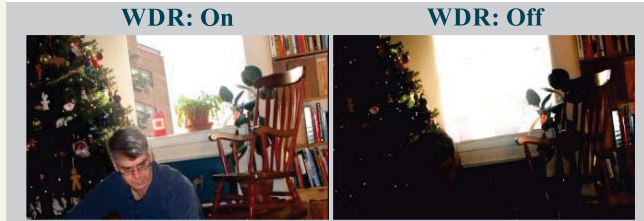

TVI-CVI-AHD-ANALOG  
**4 in 1**

**Full HD**  
1920x1080

Model	AD 217BV
Görüntü Sensörü	1/2.7" Sc2238 NIR Sensör
Sinyal Sistemi	PAL
Etkin Piksel	1920 x 1080
Video Çıkışı Modu	<b>4 in 1</b> HD TVI - HD CVI - AHD - Analog
Yatay Çözünürlük	2.0 Mega Piksel
Lens	2,8-12 mm Mp Varifocal Lens
Minimum Işık Oranı	0,01 Lux (IR Led Açık)
IR Led Sayısı	24 SMD IR Led
Gece Görüş Mesafesi	35-40 mt.
OSD Menü	<b>Coax Kablo Üzerinden</b> (Bağlı Bulunduğu DVR Menüsünden)
Day&Night	True Day&Night (Ext. / Color - B&W)
Digital Noide Red. (DNR)	1-15
Wide Dyn. Range (WDR)	Var
White Balance	ATW / MWB
Gain	1-8
Exposure Mod	GLOBE / CENTER / BLC / FLC
Görüntü Ayarları	Contrast, Brightness, Sharpness
S/N Oranı	52 dB'den Fazla (AGC Kapalı)
Shutter Hızı	1/25s~1/50,000s , 1/30s~1/60,00 s
Senkronizasyon	Dahili
Gama Değeri	0,45
Video Bağlantısı	BNC
Çalışma Voltajı	DC 12V
Güç Tüketimi	250 mA ~ 1000 mA (IR Led Açık)
Güç Girişi	Jack
Çalışma Sıcaklığı	-10°C ~ +50°C
Koruma Sınıfı	IP 66

- ◆ Düşük ışık seviyelerinde dijital sinyal gürültü oranını en iyi şekilde ayarlayan DNR teknolojisi.
- ◆ Aynı görüntü içerisindeki farklı ışık oranlarını dengeleyen Geniş Dinamik Menzil (WDR) özelliği.
- ◆ IP 66 koruma sınıfı sayesinde dış ortamlarda mevsim şartlarından etkilenmeksizin çalışmaya devam eder.