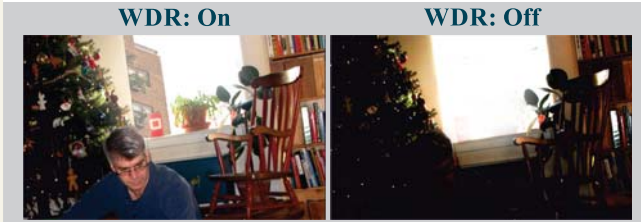

TVI-CVI-AHD-ANALOG
4 in 1

Full HD
1920x1080

Model	AD 217DC
Görüntü Sensörü	1/2.9" SC2237 NIR Sensör
Sinyal Sistemi	PAL
Etkin Piksel	1920 x 1080
Video Çıkışı Modu	4 in 1 HD TVI - HD CVI - AHD - Analog
Yatay Çözünürlük	2.0 Mega Piksel
Lens	3,6 mm Mp Lens
Minimum Işık Oranı	0,01 Lux (IR Led Açık)
IR Led Sayısı	12 SMD IR Led
Gece Görüş Mesafesi	15-20 mt.
OSD Menü	Coax Kablo Üzerinden (Bağlı Bulunduğu DVR Menüsünden)
Day&Night	True Day&Night (Ext. / Color - B&W)
Mikrofon	Dahili Coaxiel
Digital Noide Red. (DNR)	1-15
Wide Dyn. Range (WDR)	D-WDR
White Balance	ATW / MWB
Gain	Var
Exposure Mod	GLOBE / CENTER / BLC / FLC
Mirror	Var
Görüntü Ayarları	Contrast, Brightness, Sharpness
S/N Oranı	52 dB'den Fazla (AGC Kapalı)
Shutter Hızı	1/25s~1/50,000s , 1/30s~1/60,00 s
Senkronizasyon	Dahili
Gama Değeri	0,45
Video Bağlantısı	BNC
Çalışma Voltajı	DC 12V
Güç Tüketimi	250 mA ~ 1000 mA (IR Led Açık)
Güç Girişi	Jack
Çalışma Sıcaklığı	-20°C ~ +60°C

- ◆ Düşük ışık seviyelerinde dijital sinyal gürültü oranını en iyi şekilde ayarlayan DNR teknolojisi.
- ◆ Aynı görüntü içerisindeki farklı ışık oranlarını dengeleyen Geniş Dinamik Menzil (WDR) özelliği.