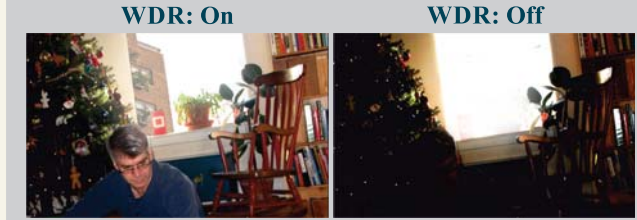

Full HD
1920x1080

Full COLOR WARM LIGHT

Model	SP-7020B-FW
Görüntü Sensörü	1/2.9" SC2237 NIR Sensör
Sinyal Sistemi	PAL
Etkin Piksel	1920 x 1080
Yatay Çözünürlük	2 Mega Piksel
Video Çıkışı Modu	4 in 1 HD TVI - HD CVI - AHD - Analog
Lens	3,6 mm
Minimum Işık Oranı	0.01 lux @ (F2.1, AGC ON)
IR Led Sayısı	2 Adet 3500K soft warm light
Gece Görüş Mesafesi	20-25 mt.
Day&Night	True Day&Night (ICR)
OSD Menü	Coax Kablo Üzerinden (Bağlı Bulunduğu DVR Menüsünden)
Digital Noide Red. (DNR)	1-15 Kademe
Wide Dyn. Range (WDR)	D-WDR
White Balance	ATW / MWB
Exposure Mod	BLC/GLOBE/CENTER/FLC
Gain Kontrol	Otomatik
Görüntü Ayarları	Contrast, Brightness, Sharpness
S/N Oranı	52 dB'den Fazla (AGC Kapalı)
Shutter Hızı	PAL: 1/25 s to 1/50,000 s; NTSC: 1/30 s to 1/50,000 s
Senkronizasyon	Dahili
Gama Değeri	0,45
Koruma Sınıfı	IP 66
Video Bağlantısı	BNC
Çalışma Voltajı	DC 12V
Güç Tüketimi	Max. 3W
Güç Girişi	Jack
Çalışma Sıcaklığı	-20°C ~ +60°C

2.0 Mp 4 in 1 IR Bullet

- Düşük ışık seviyelerinde dijital sinyal gürültü oranını en iyi şekilde ayarlayan DNR teknolojisi.
- Aynı görüntü içerisindeki farklı ışık oranlarını dengeleyen Geniş Dinamik Menzil (WDR) özelliği.
- IP 66 koruma sınıfı sayesinde dış ortamlarda mevsim şartlarından etkilenmeksizin çalışmaya devam eder.